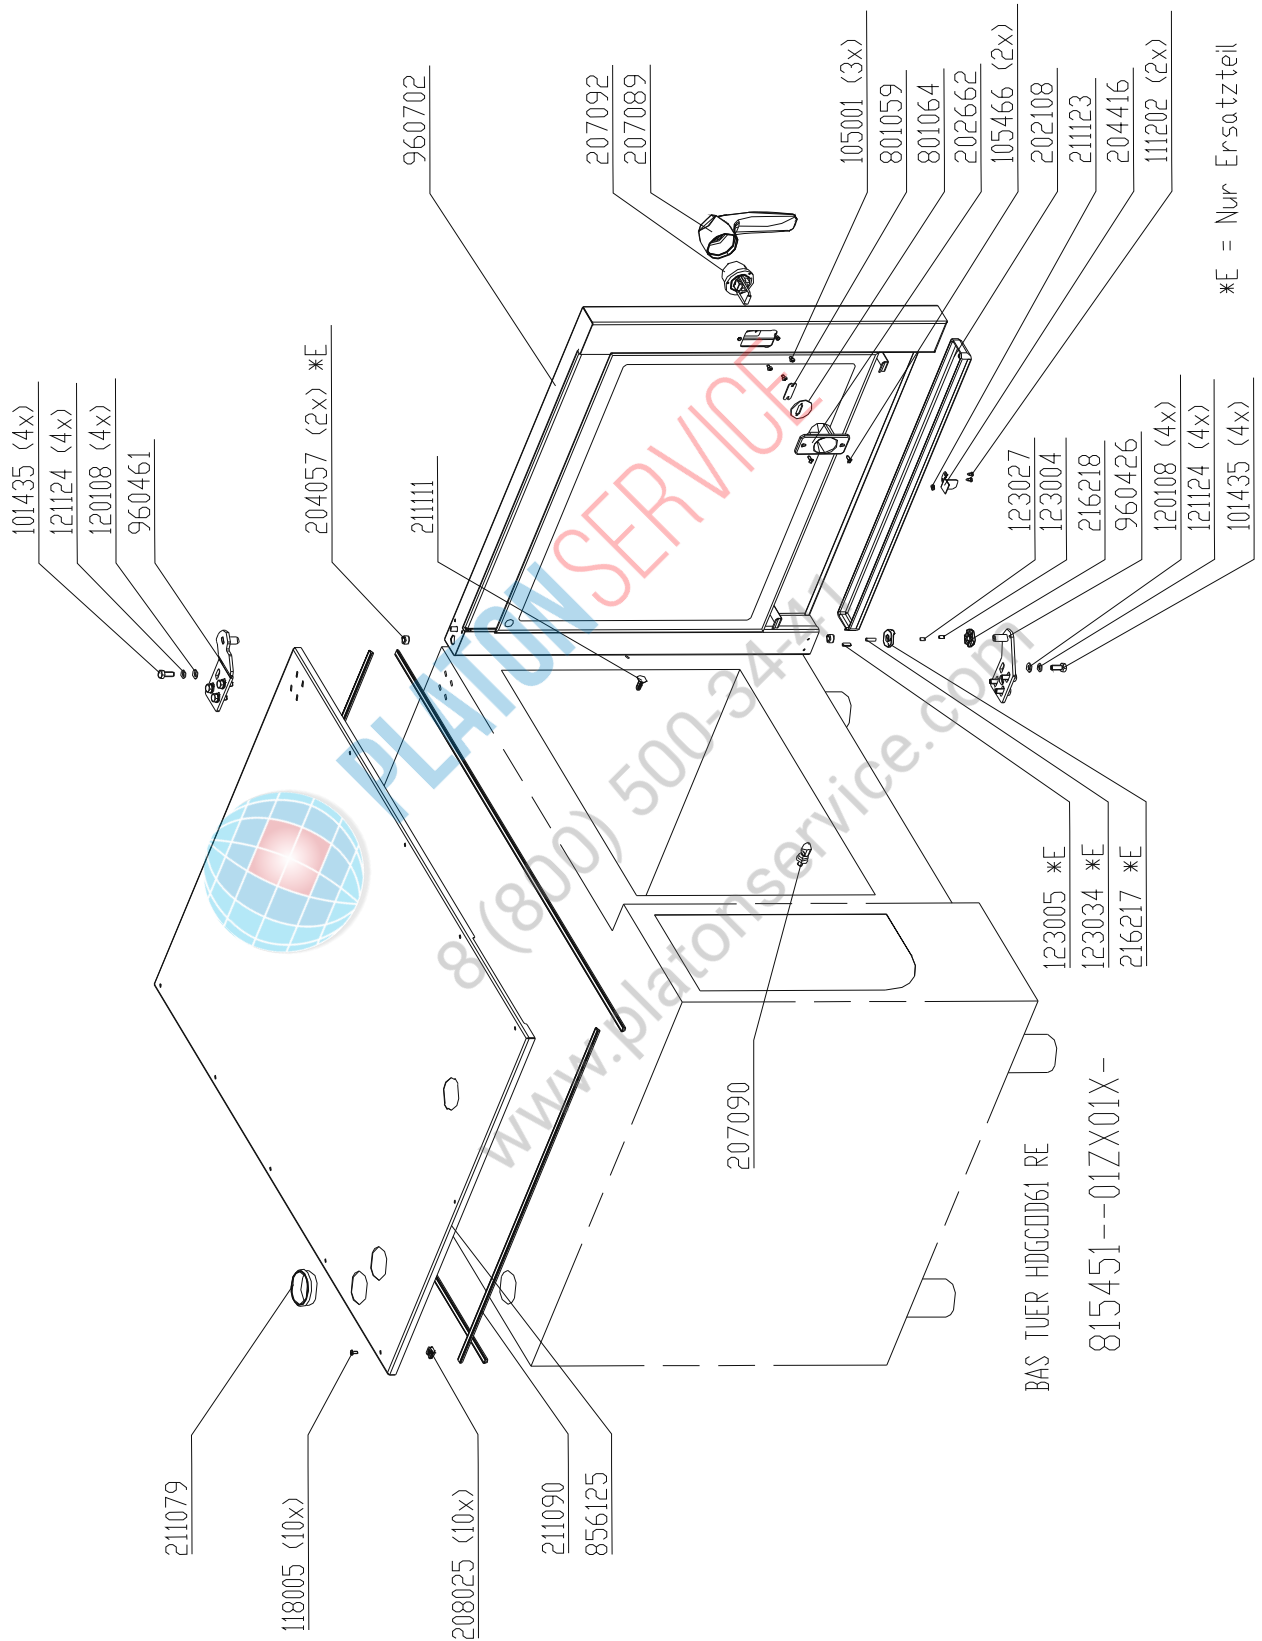

Chassis door area HD6.x gas, right hinged (triple glazing)