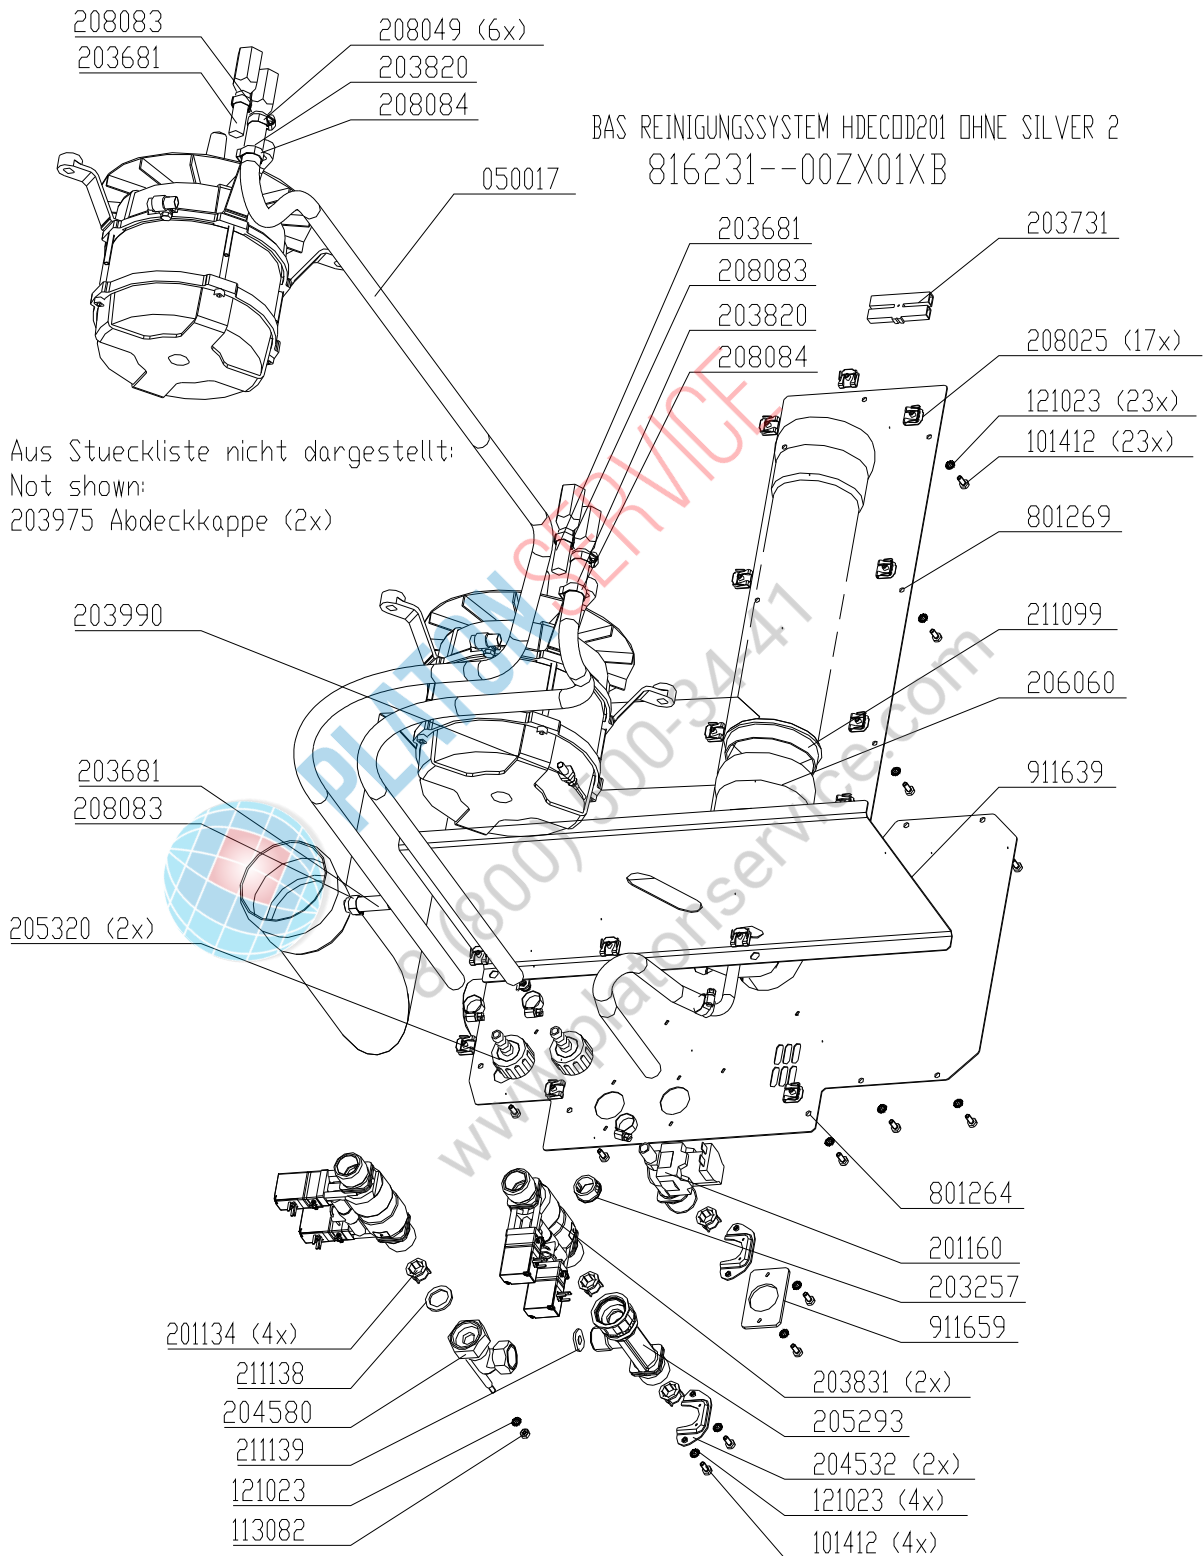

Water assembly without WaveClean HD20.x Silver