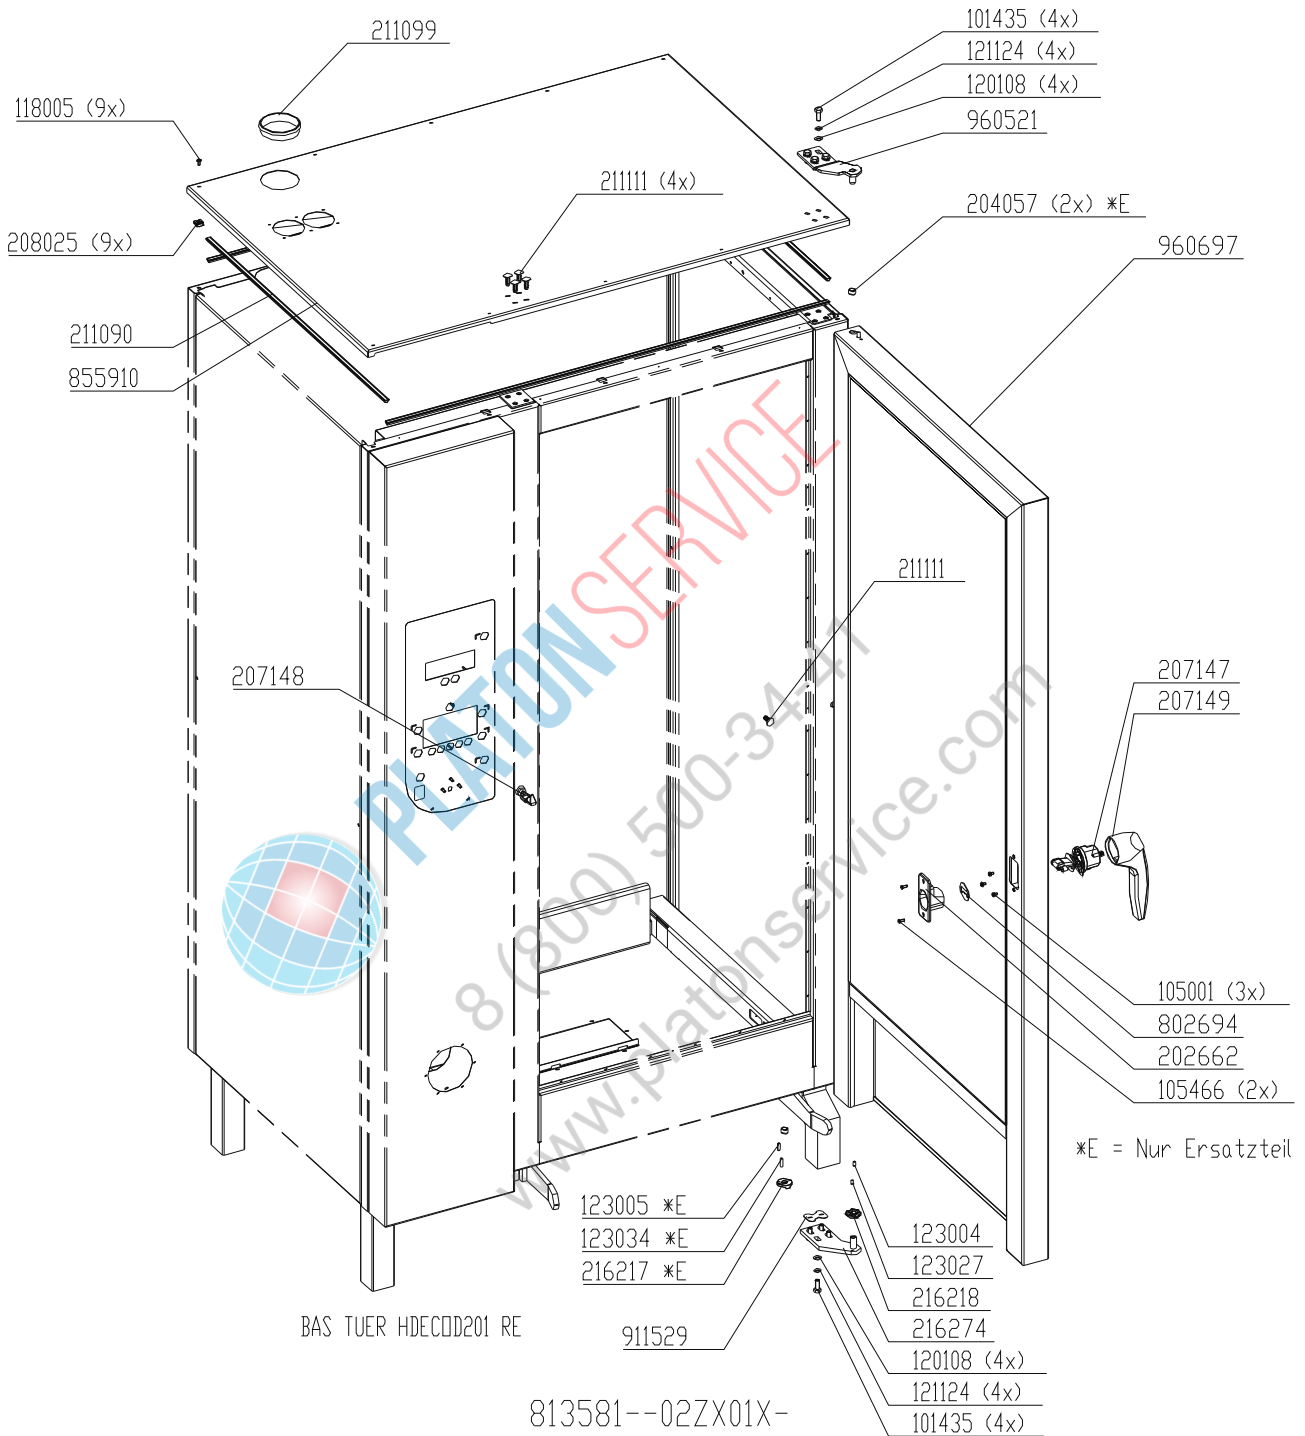

Chassis door area HD20.x electric, right hinged (triple glazing)