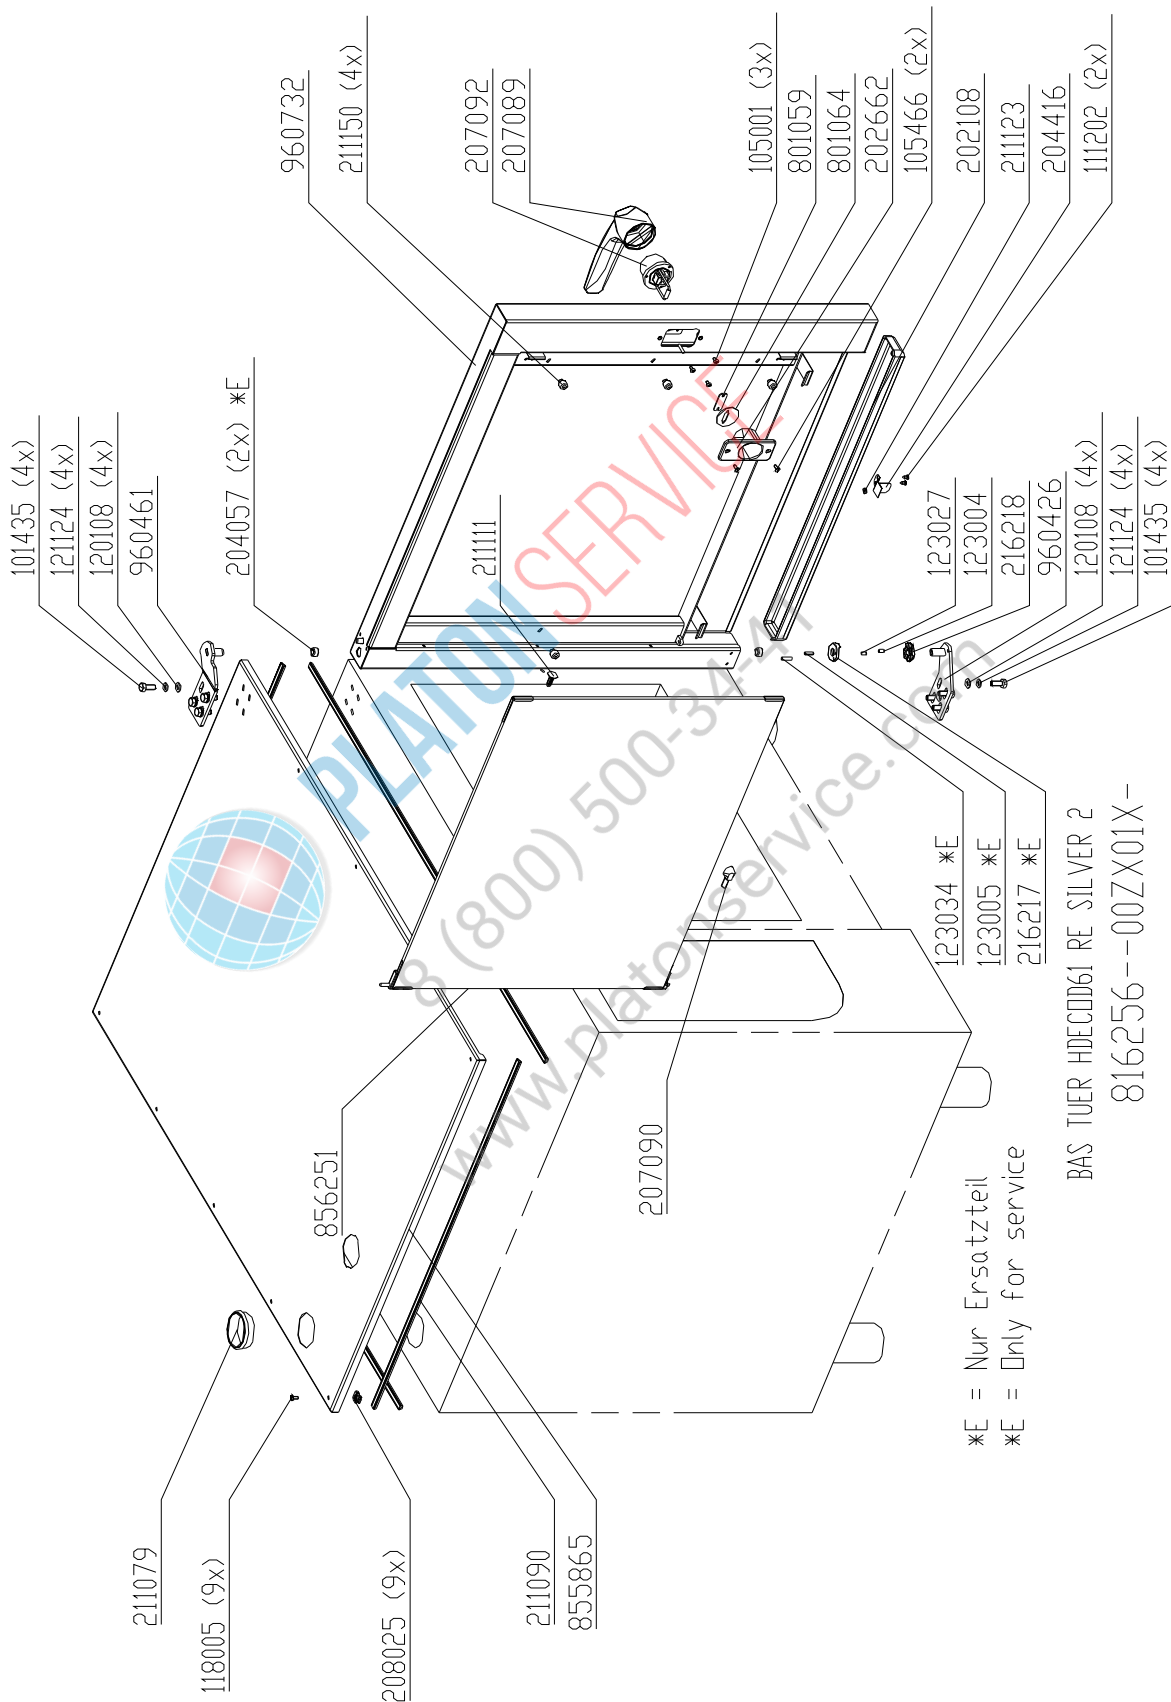

Chassis door area HD6.x electric, right hinged (double glazing)