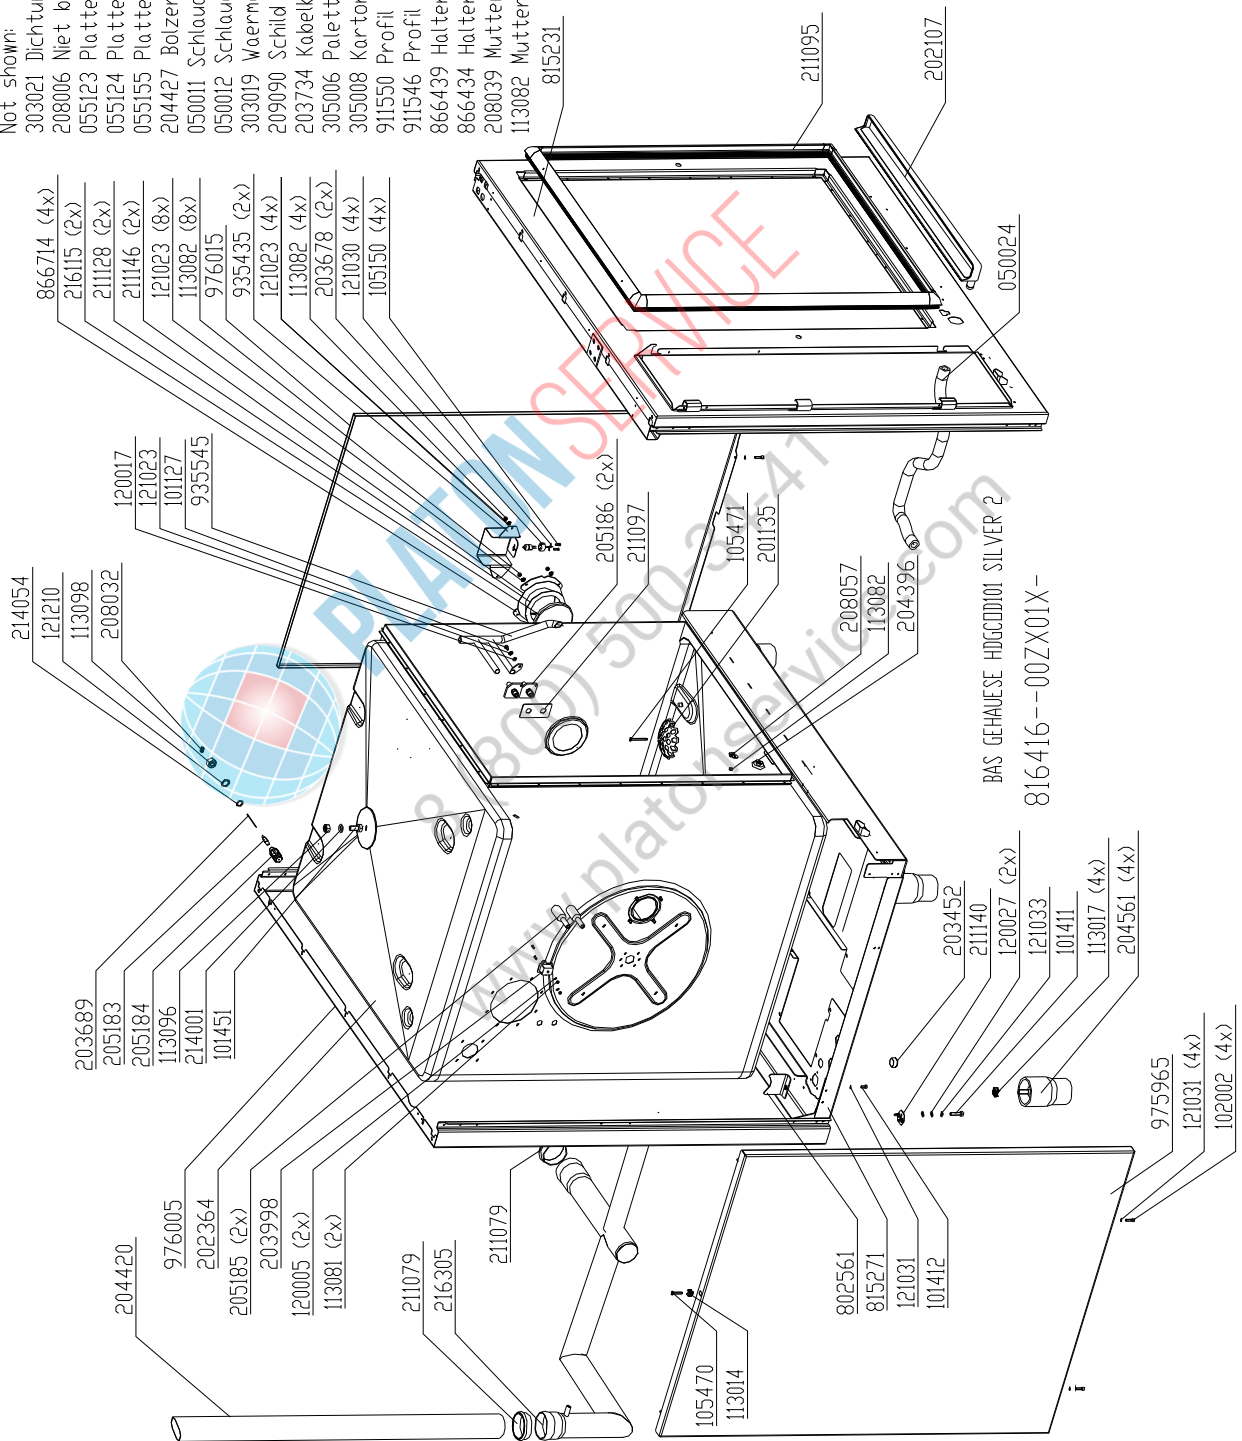

Chassis 10.x Gas Silver

Aus Stueckliste nicht dargestellt:
Not shown:

- 303021 Dichtungsband
- 208006 Niet blind (74x)
- 055123 Platte ISO
- 055124 Platte ISO
- 055155 Platte ISO
- 204427 Bolzen Schweiss (26x)
- 050011 Schlauch Glasseele
- 050012 Schlauch Glasseele
- 303019 Waermeleitpaste
- 209090 Schild klebe
- 203734 Kabelbinder (5x)
- 305006 Palette
- 305008 Karton stuevp
- 911550 Profil links
- 911546 Profil rechts
- 866439 Halter
- 866434 Halter
- 208039 Mutter Blindniet (2x)
- 113082 Mutter 6kt M4 (4x)