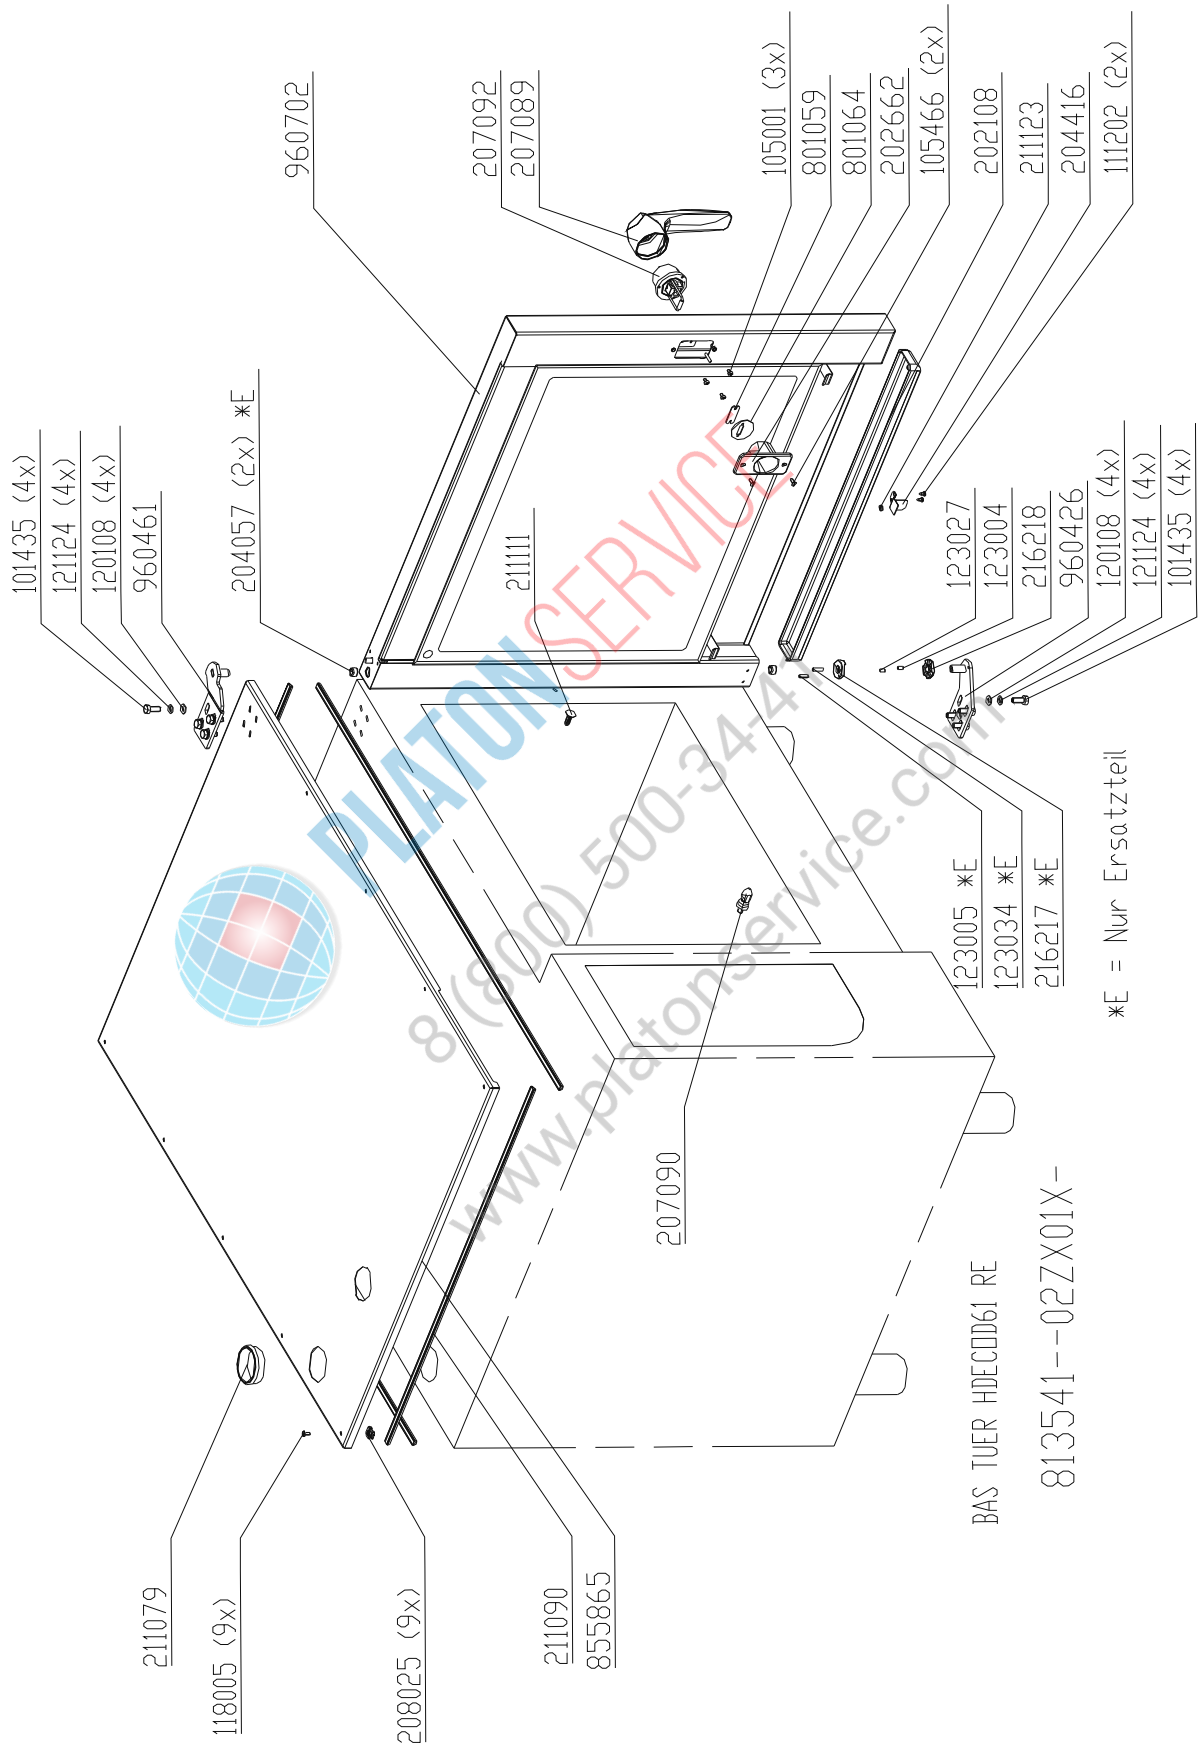

Chassis door area HD6.x electric, right hinged (triple glazing)