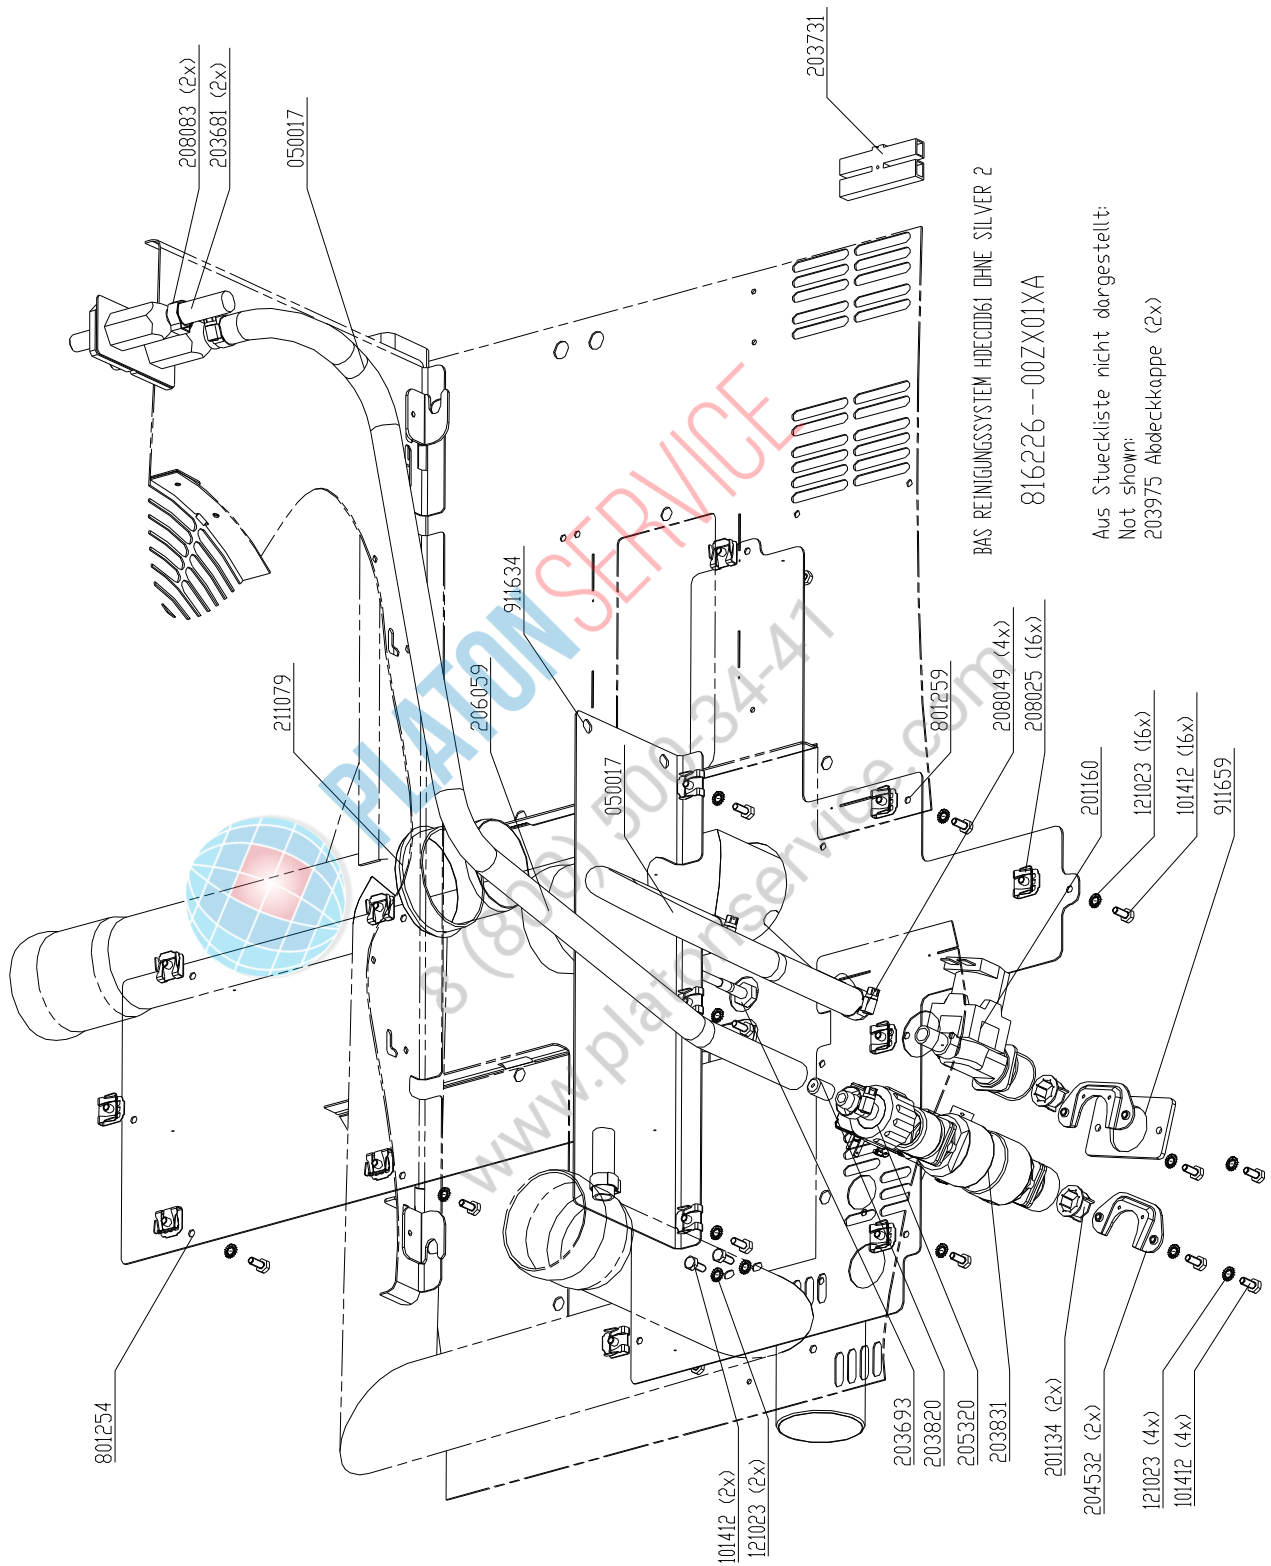

Water assembly without WaveClean HD6.x & HD10.x Silver