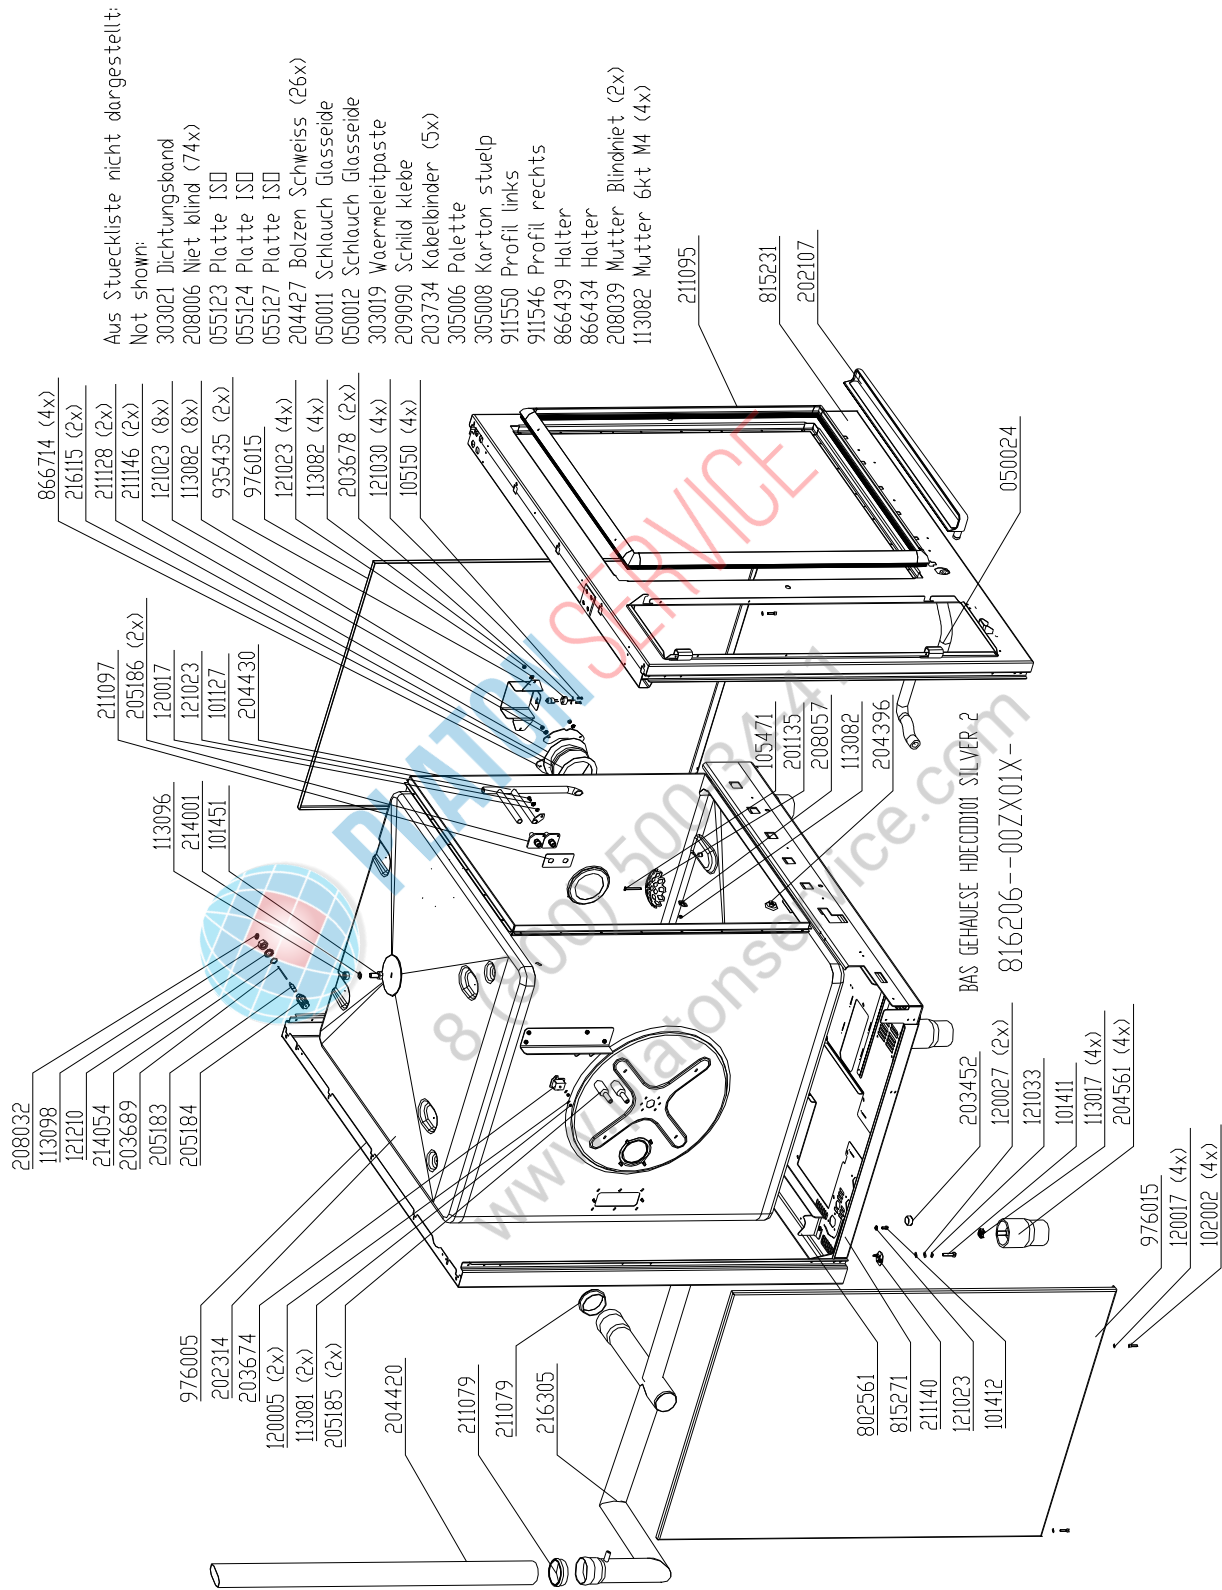

Chassis 6.x Electric Silver

Chassis 10.x Electric Silver

Chassis 6.x Gas Silver

Aus Stueckliste nicht dargestellt:
 Not shown:
 303021 Dichtungsband
 208006 Niet blind (74x)
 055123 Platte ISO
 055124 Platte ISO
 055163 Platte ISO
 204427 Bolzen Schweiss (26x)
 050011 Schlauch Glasseide
 050012 Schlauch Glasseide
 303019 Waermeleitpaste
 209090 Schild klebe
 203734 Kabelbinder (5x)
 305006 Palette
 305008 Karton stuepel
 911550 Profil links
 911546 Profil rechts
 866439 Halter
 866434 Halter
 208039 Mutter Blindniet (2x)
 113082 Mutter 6kt M4 (4x)