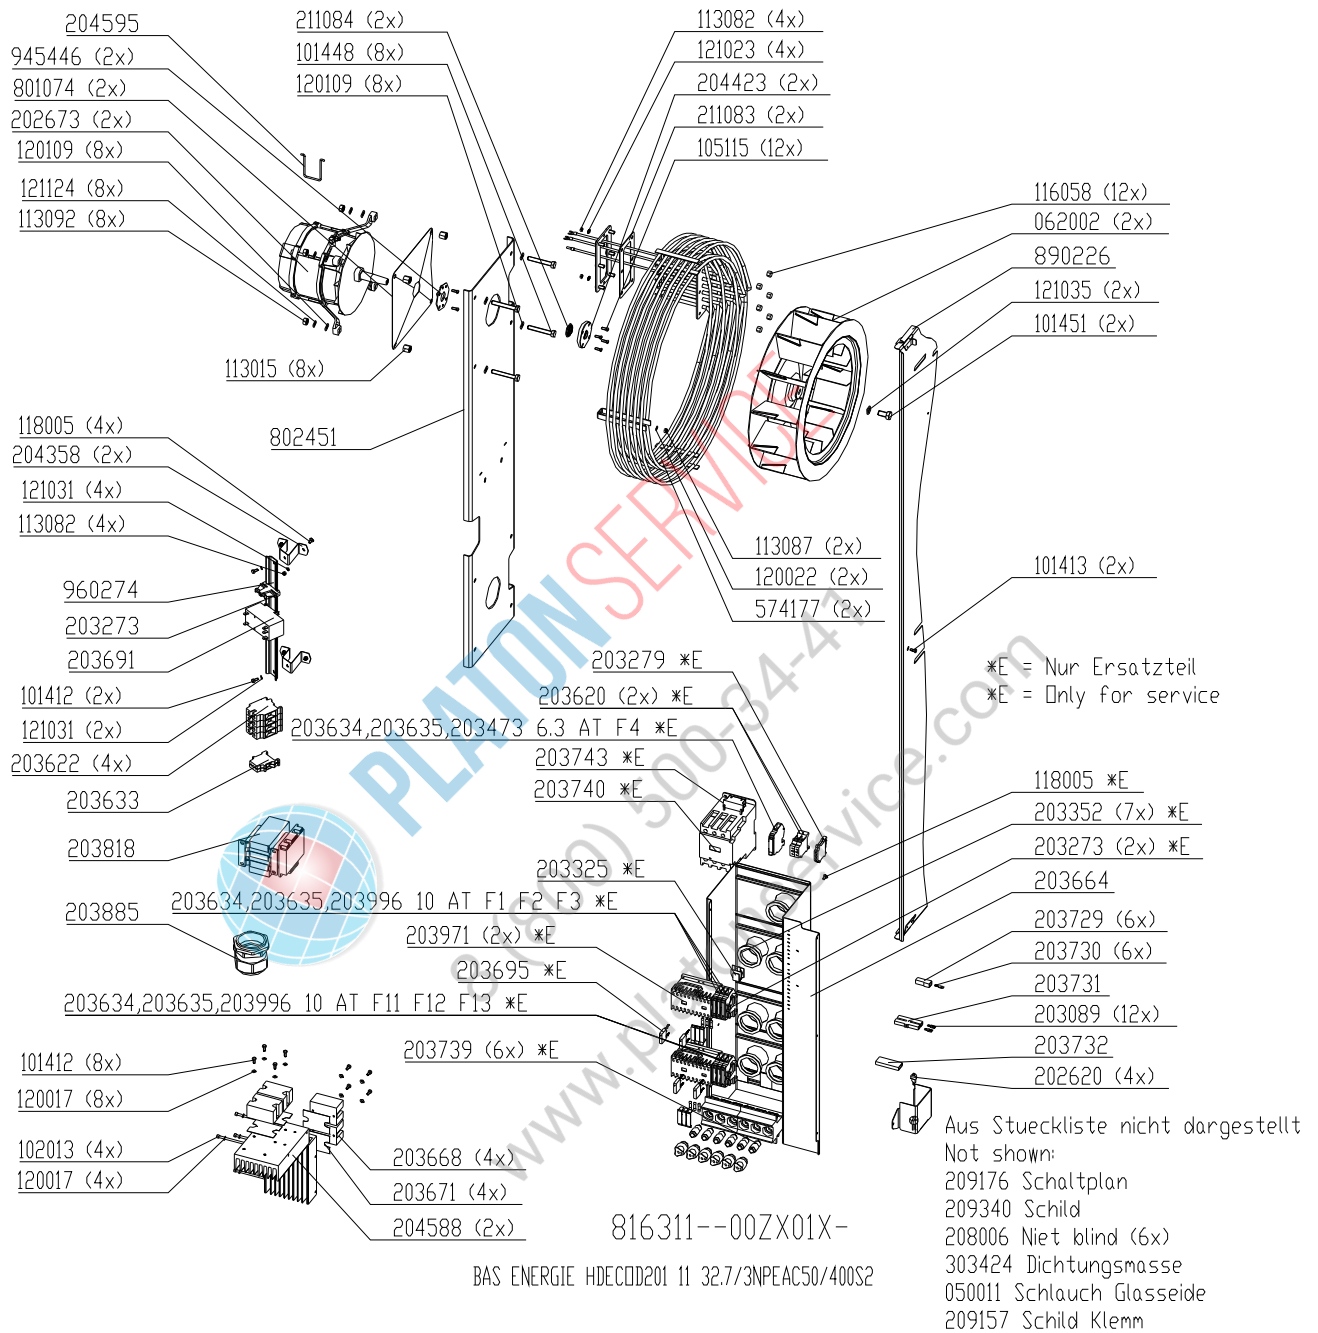

Electric assembly 3NPE 400V HD20.1 Silver