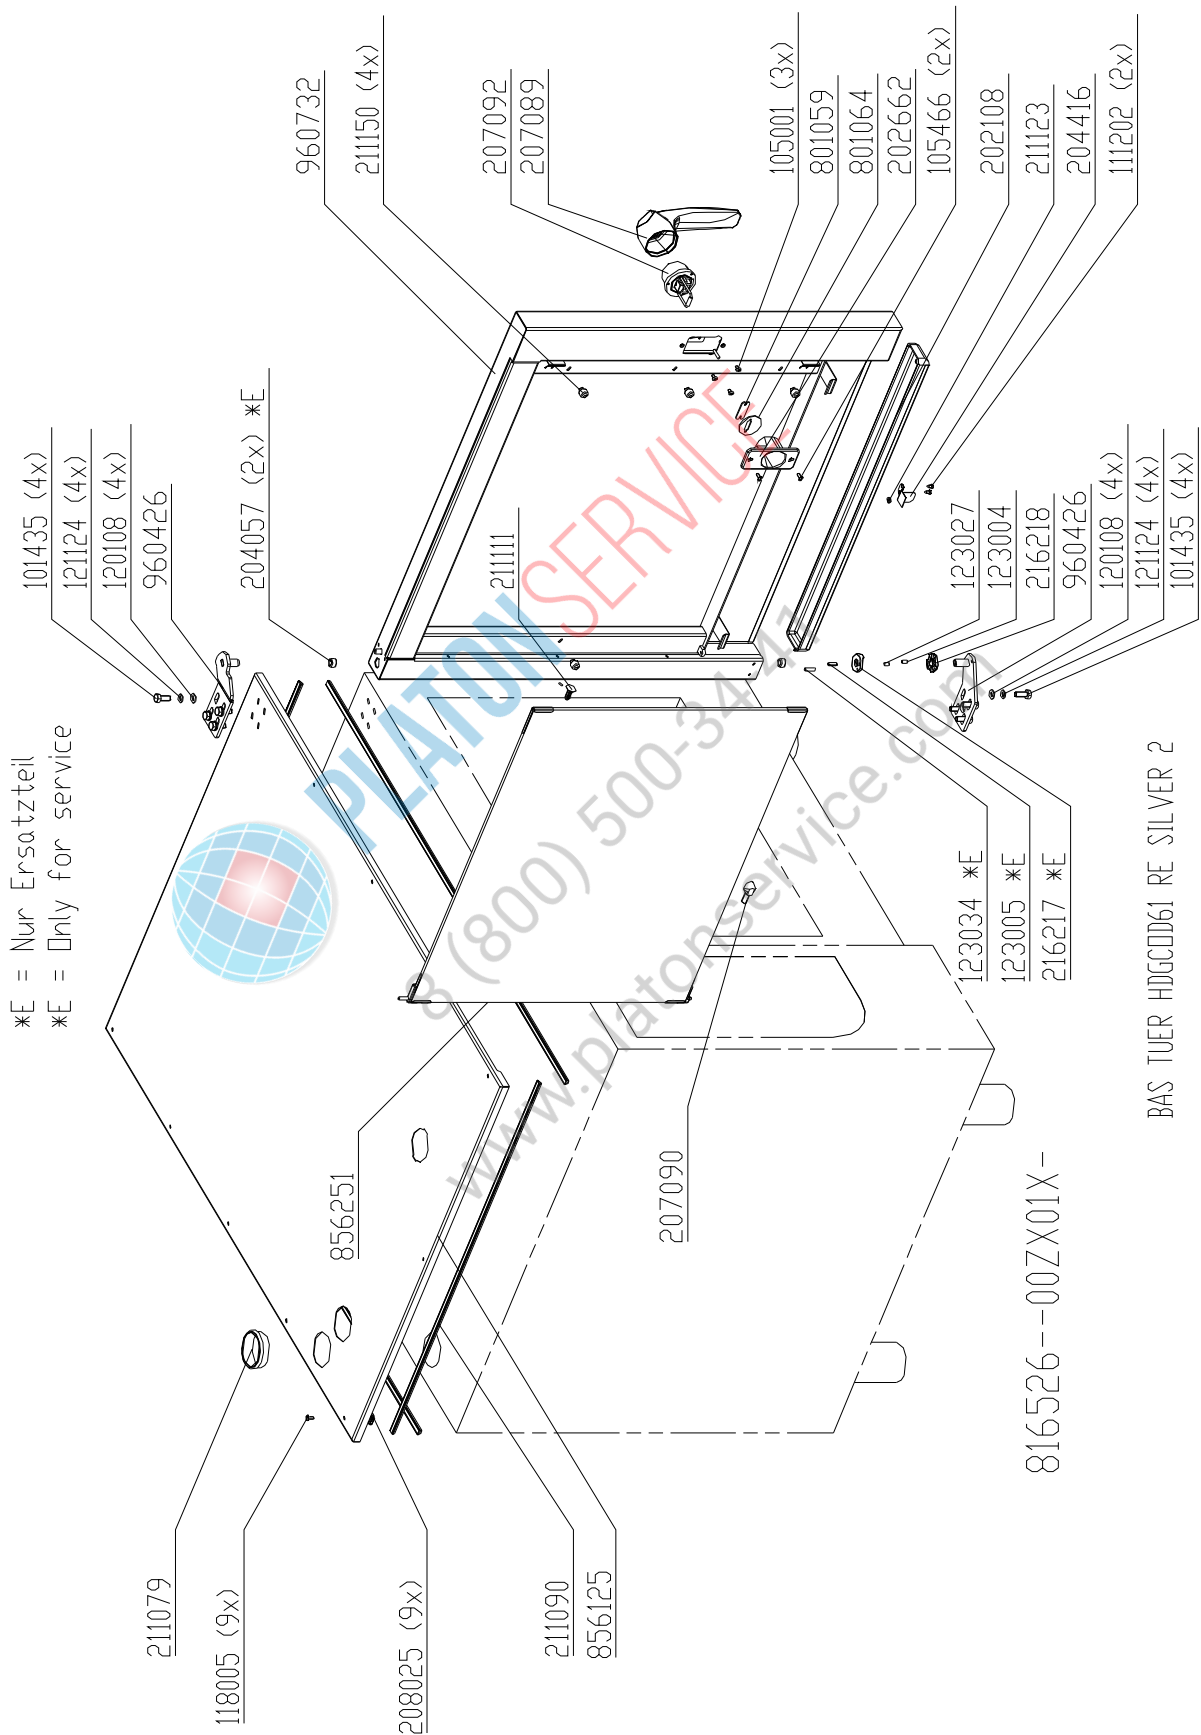

Chassis door area HD6.x gas, right hinged (double glazing)