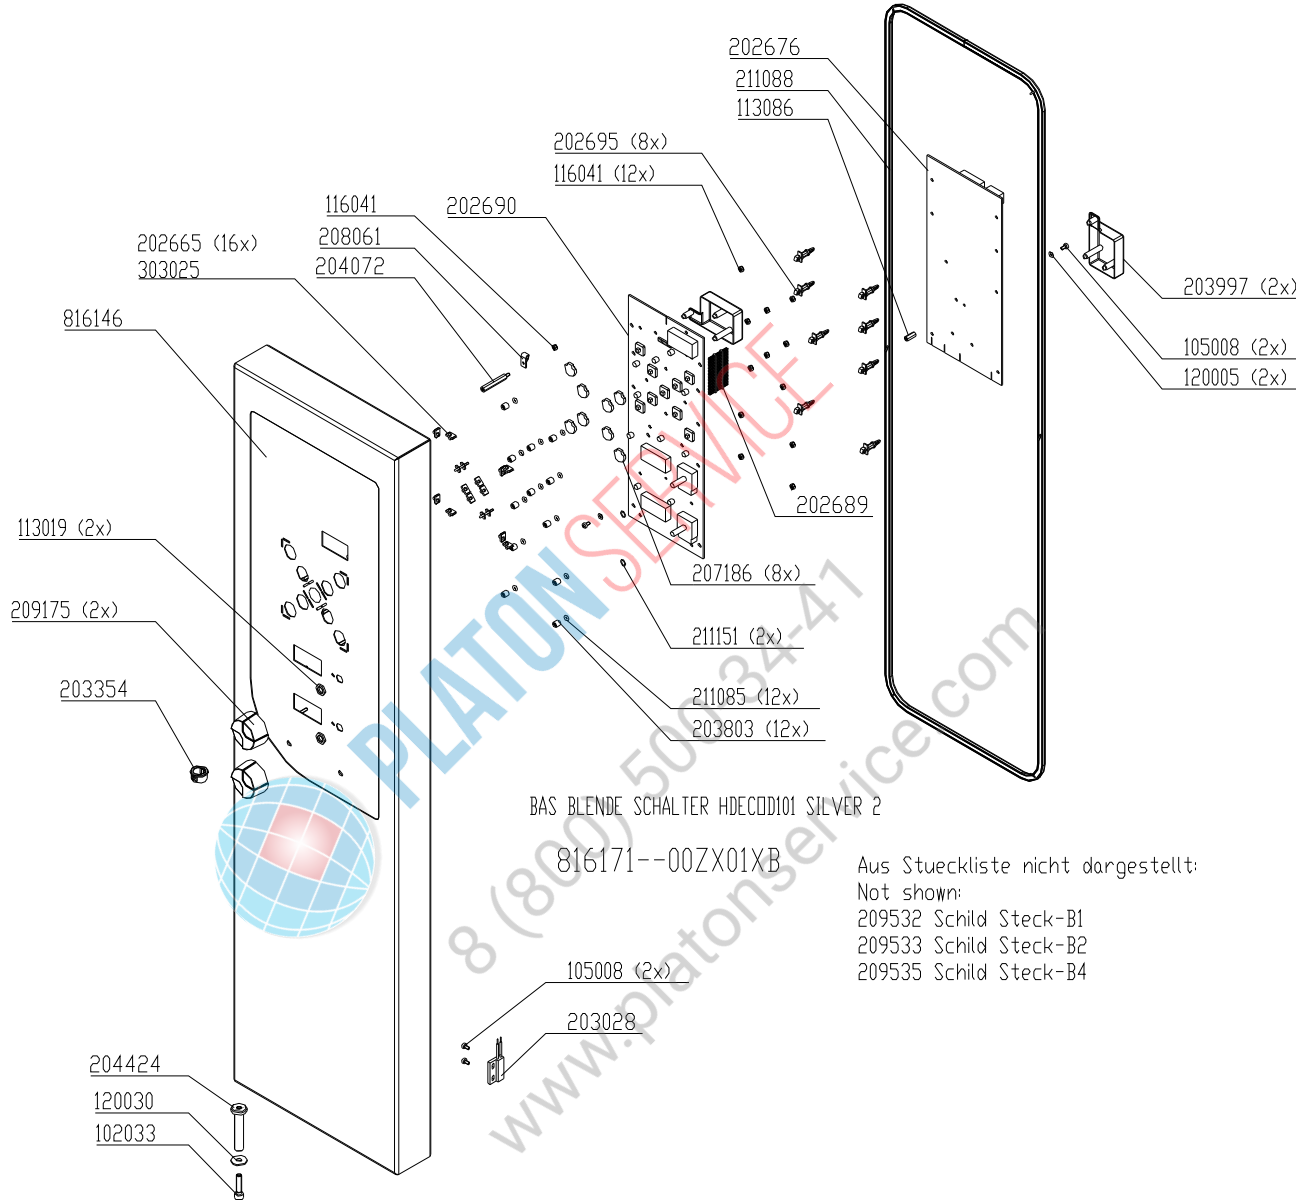

Front panel 10.x Silver without hand shower