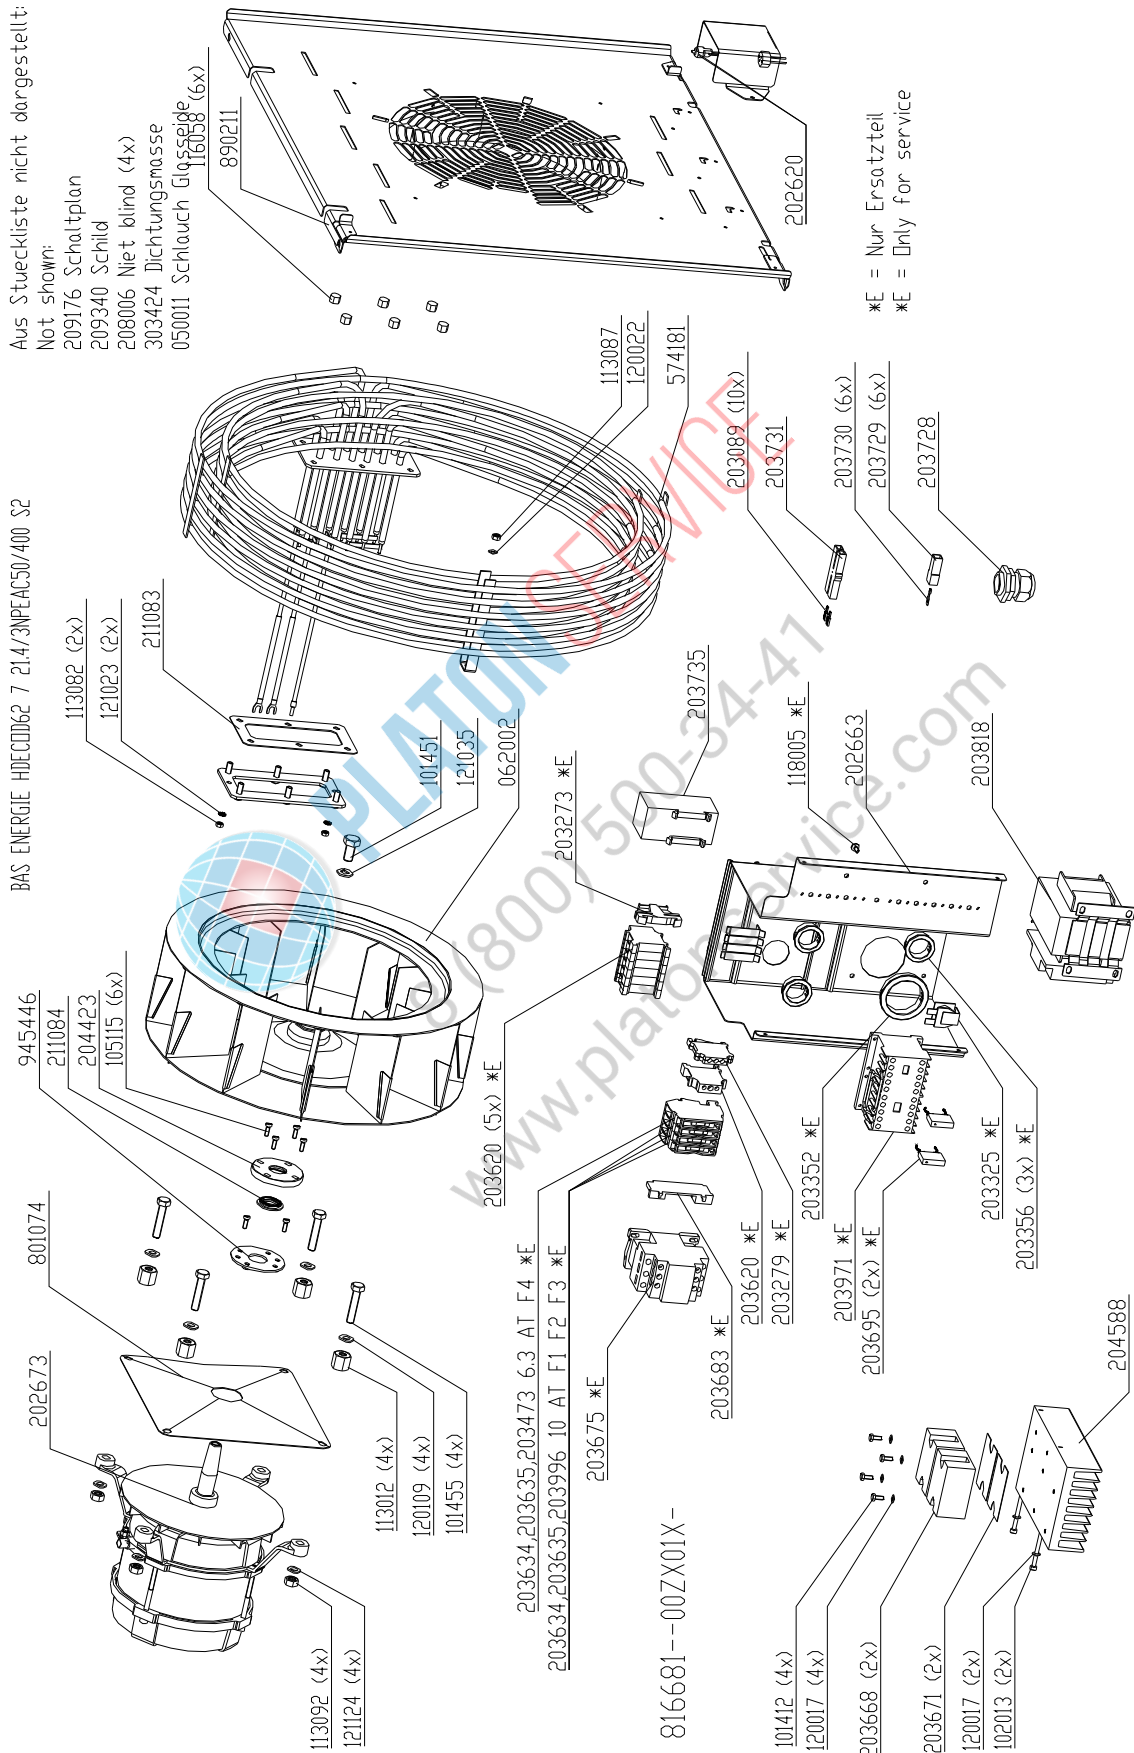

Electric assembly 3NPE 400V HD6.2 Silver

Aus Stueckliste nicht dargestellt:
Not shown:
209176 Schaltplan
209340 Schild
208006 Niet blind (4x)
303424 Dichtungsmasse
050011 Schlauch GlasgefäÙe
116058 (6x)

*E = Nur Ersatzteil
*E = Only for service

BAS ENERGIE HBECD062 7 214/3NPEAC50/400 S2