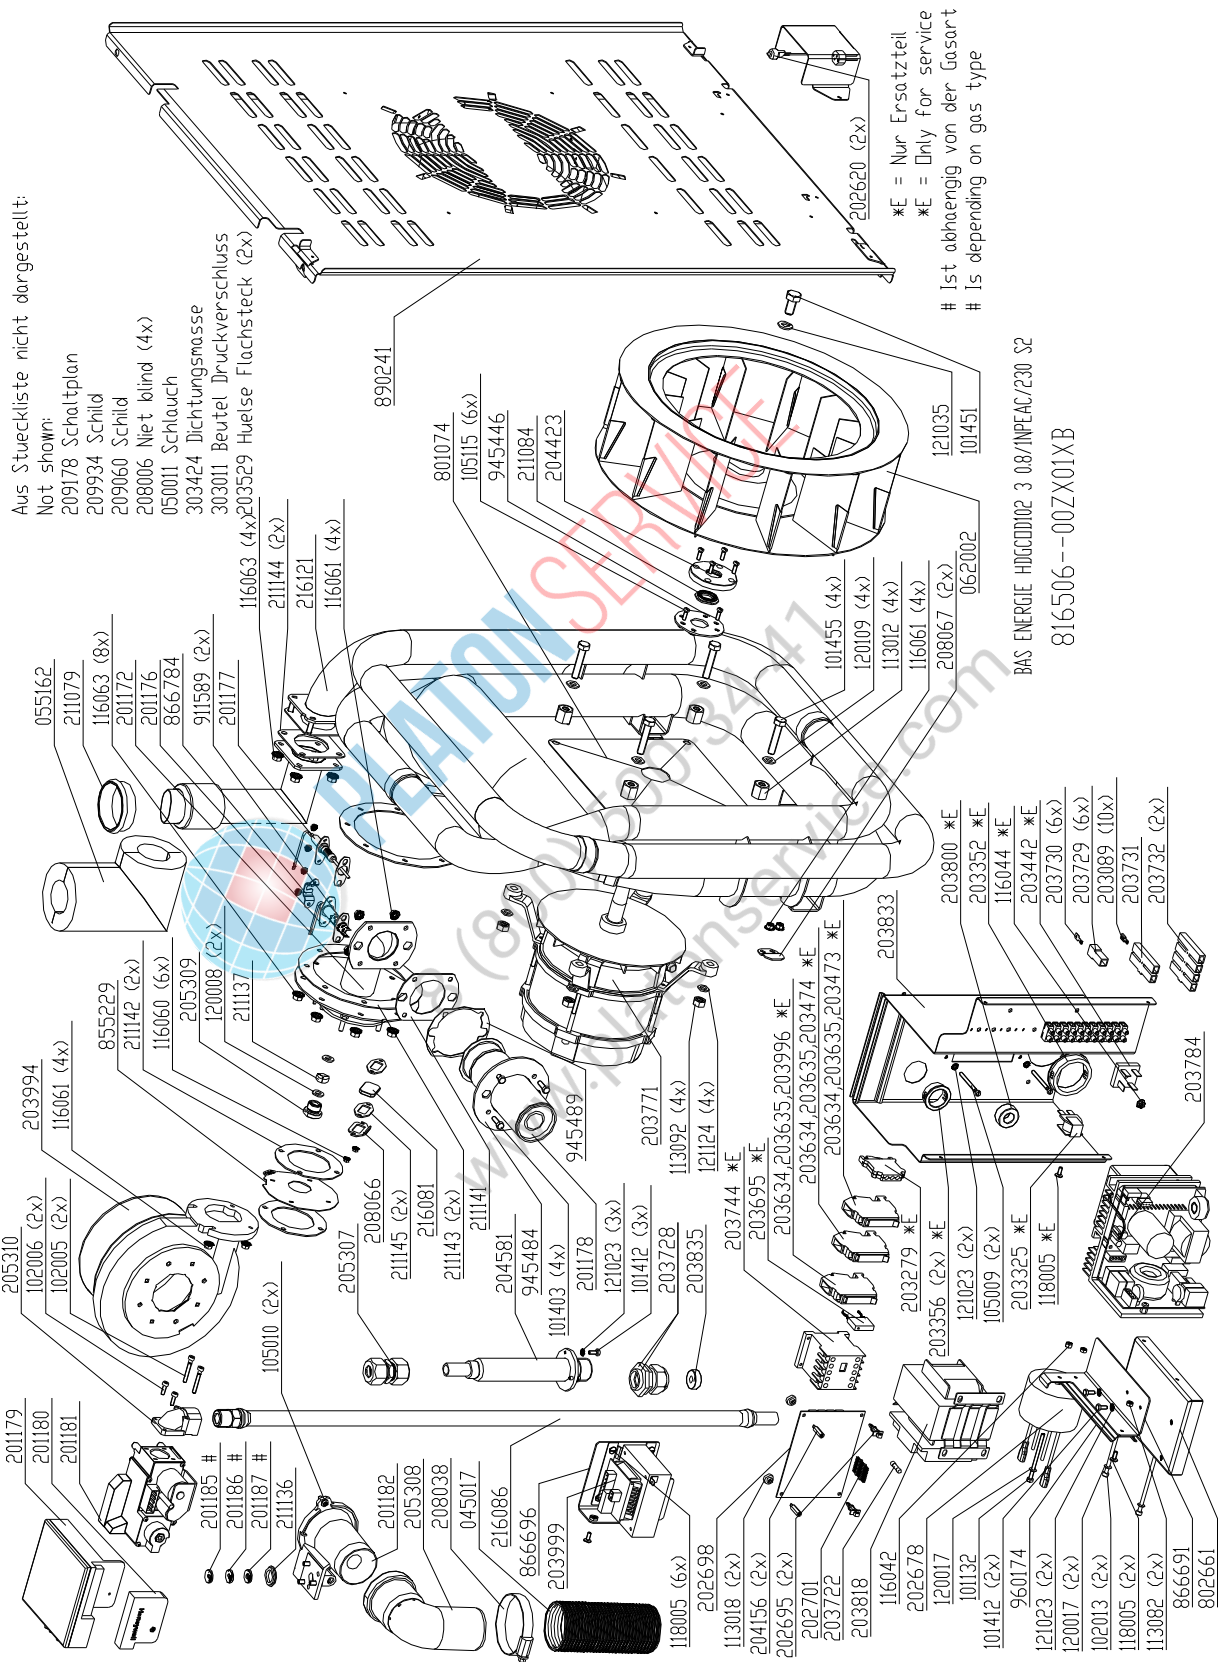

Gas assembly HD10.2 Silver