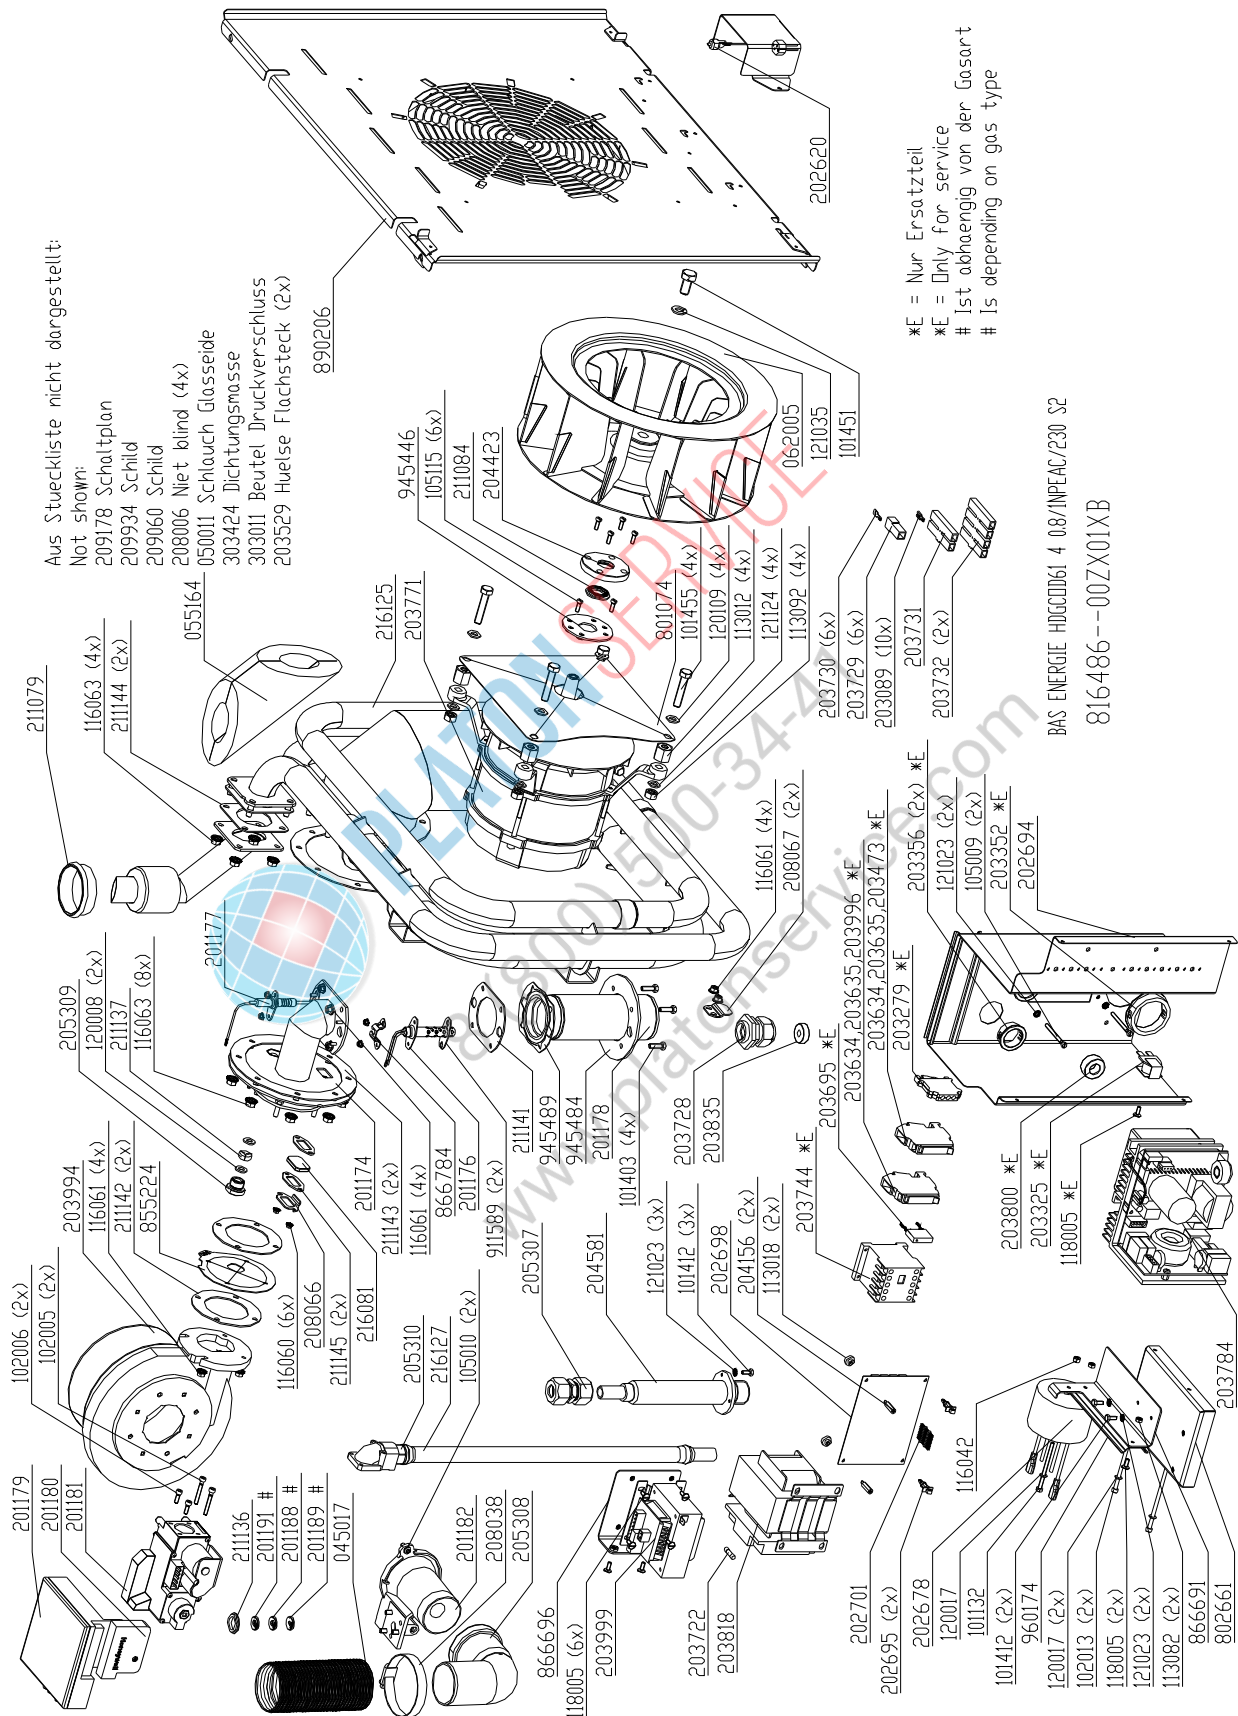

*E = Nur Ersatzteil
 *E = Only for service

BAS ENERGIE HBECD062 7 214/3NPEAC50/400 S2

Electric assembly 3NPE 400V HD10.1 Silver

Aus Stueckliste nicht dargestellt:
 Not shown:

- 209176 Schaltplan
- 209934 Schild
- 208006 Niet blind (4x)
- 303424 Dichtungsmasse
- 050011 Schlauch Glassiede

*E = Nur Ersatzteil
 *E = Only for service

Electric assembly 3NPE 400V HD10.2 Silver

Gas assembly HD6.1 Silver

Aus Stueckliste nicht dargestellt:

- Not shown:
- 209178 Schaltplan
- 209934 Schild
- 209060 Schild
- 208006 Niet blind (4x)
- 050011 Schlauch Glassiede
- 303424 Dichtungsmasse
- 303011 Beutel Druckverschluss
- 203529 Huese Flachsteck (2x)