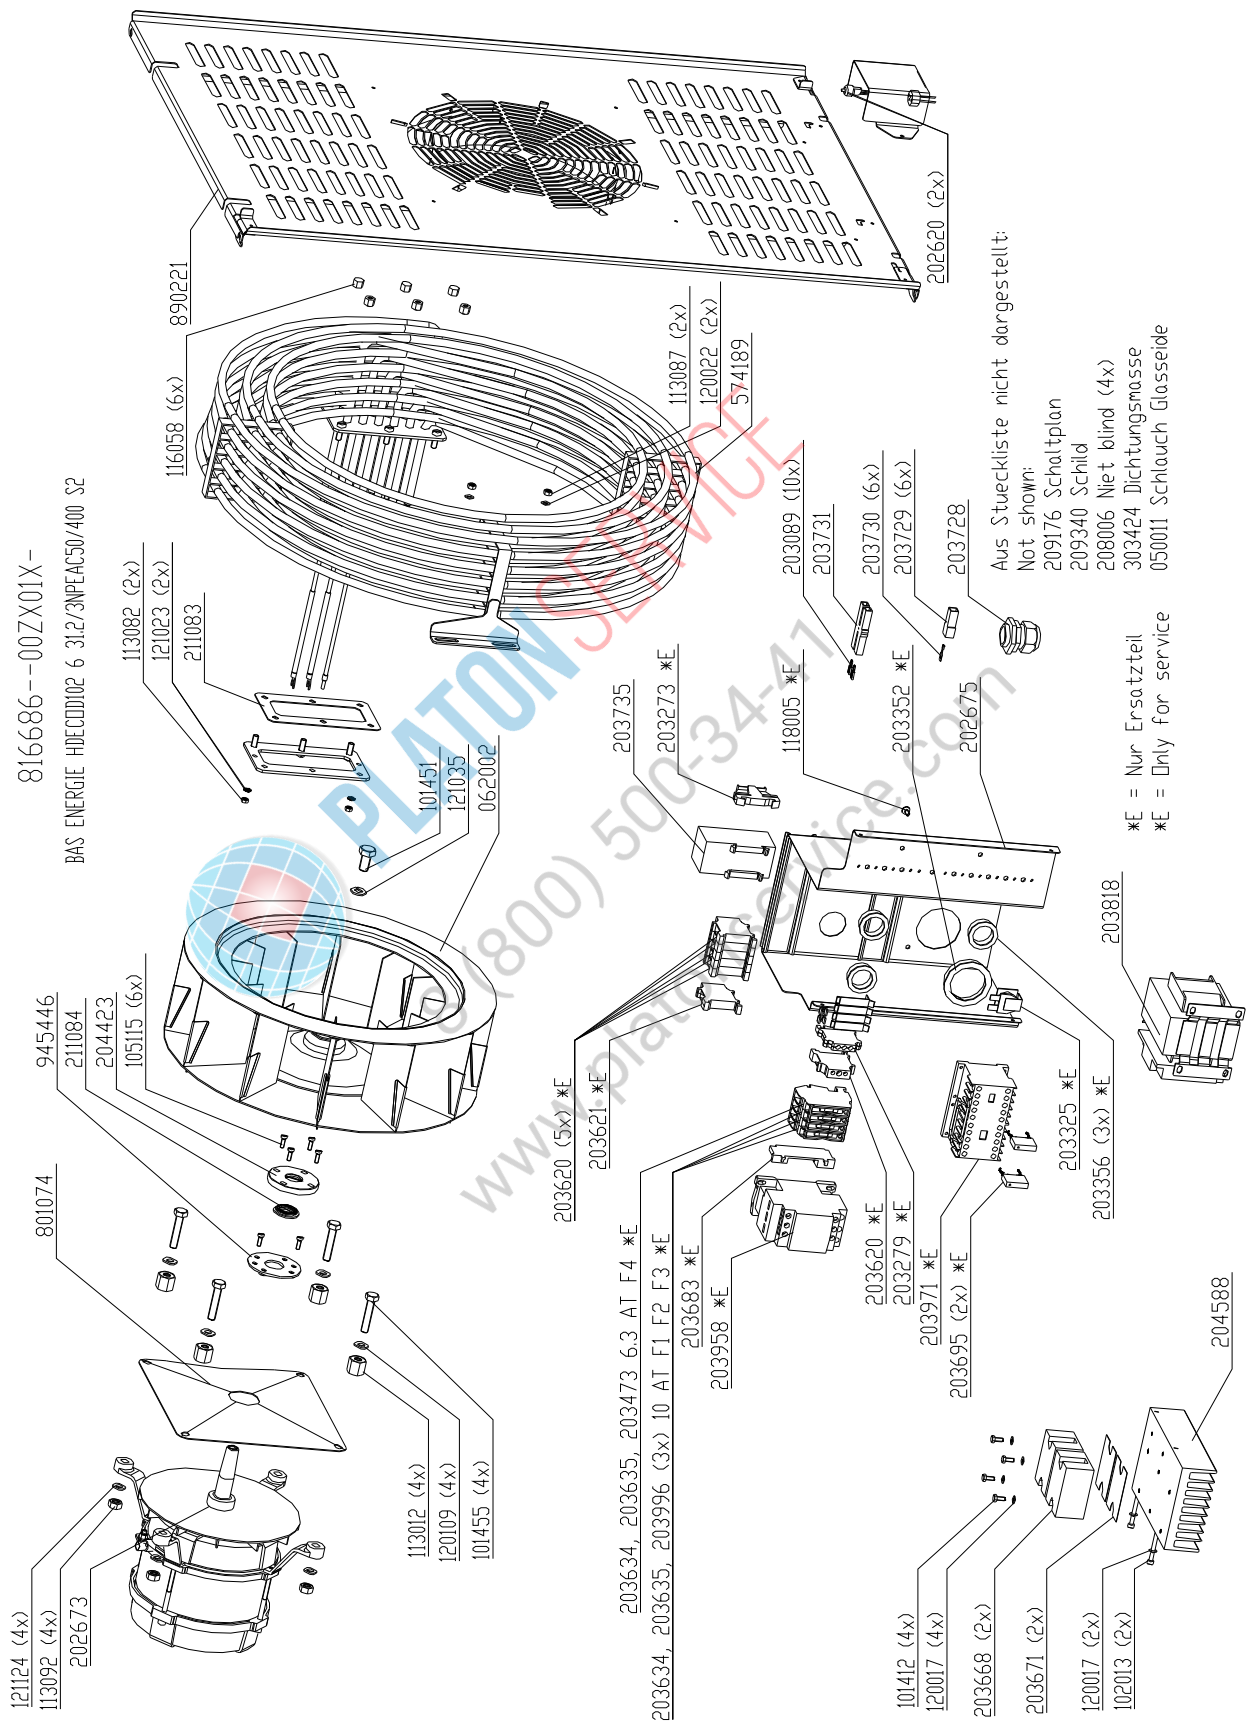

*E = Nur Ersatzteil
 *E = Only for service

BAS ENERGIE HBECD062 7 214/3NPEAC50/400 S2

Electric assembly 3NPE 400V HD10.1 Silver

Aus Stueckliste nicht dargestellt:
 Not shown:

- 209176 Schaltplan
- 209934 Schild
- 208006 Niet blind (4x)
- 303424 Dichtungsmasse
- 050011 Schlauch Glassiede

*E = Nur Ersatzteil
 *E = Only for service

Electric assembly 3NPE 400V HD10.2 Silver

Gas assembly HD6.1 Silver

Aus Stueckliste nicht dargestellt:

- Not shown:
- 209178 Schaltplan
- 209934 Schild
- 209060 Schild
- 208006 Niet blind (4x)
- 050011 Schlauch Glassiede
- 303424 Dichtungsmasse
- 303011 Beutel Druckverschluss
- 203529 Huese Flachsteck (2x)