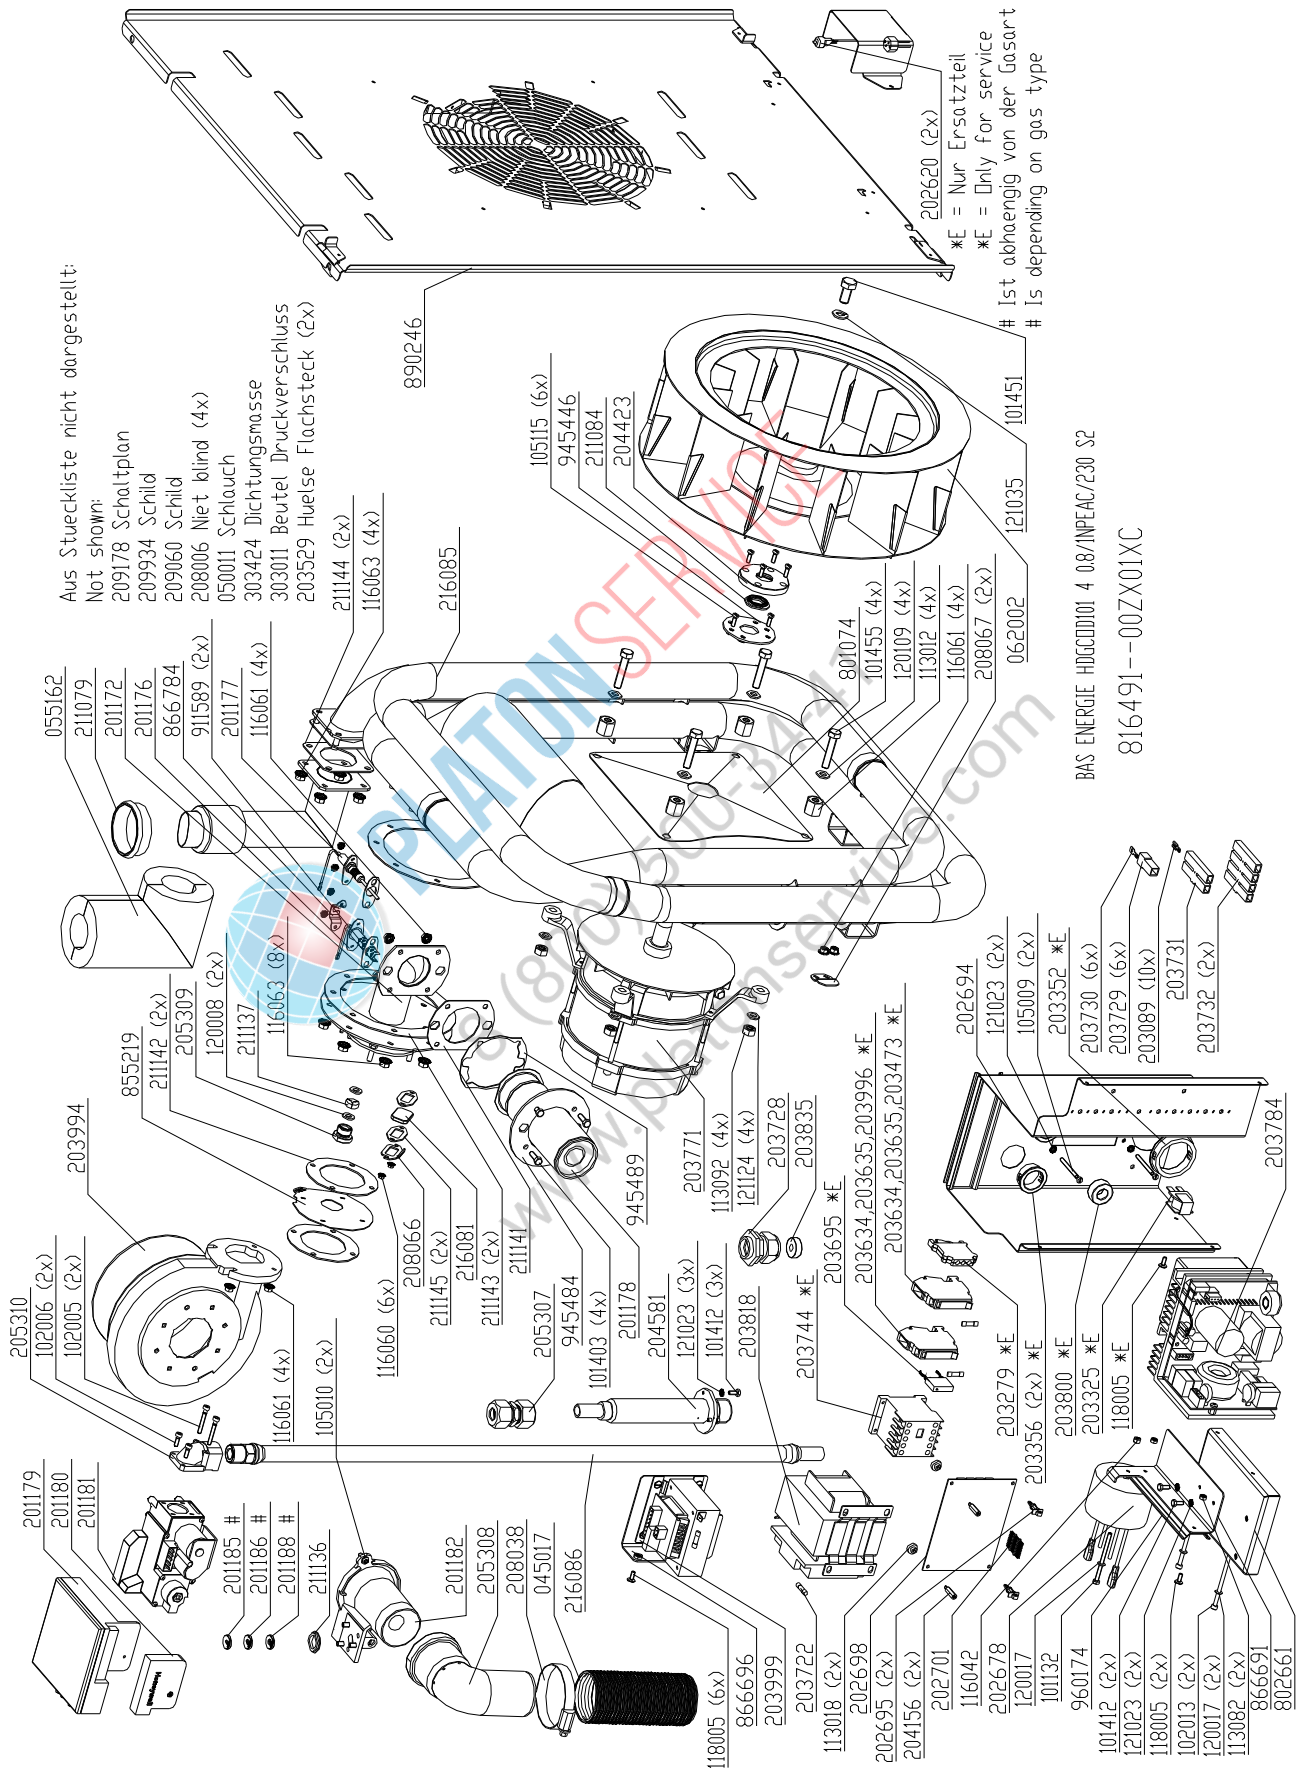

Gas assembly HD10.1 Silver