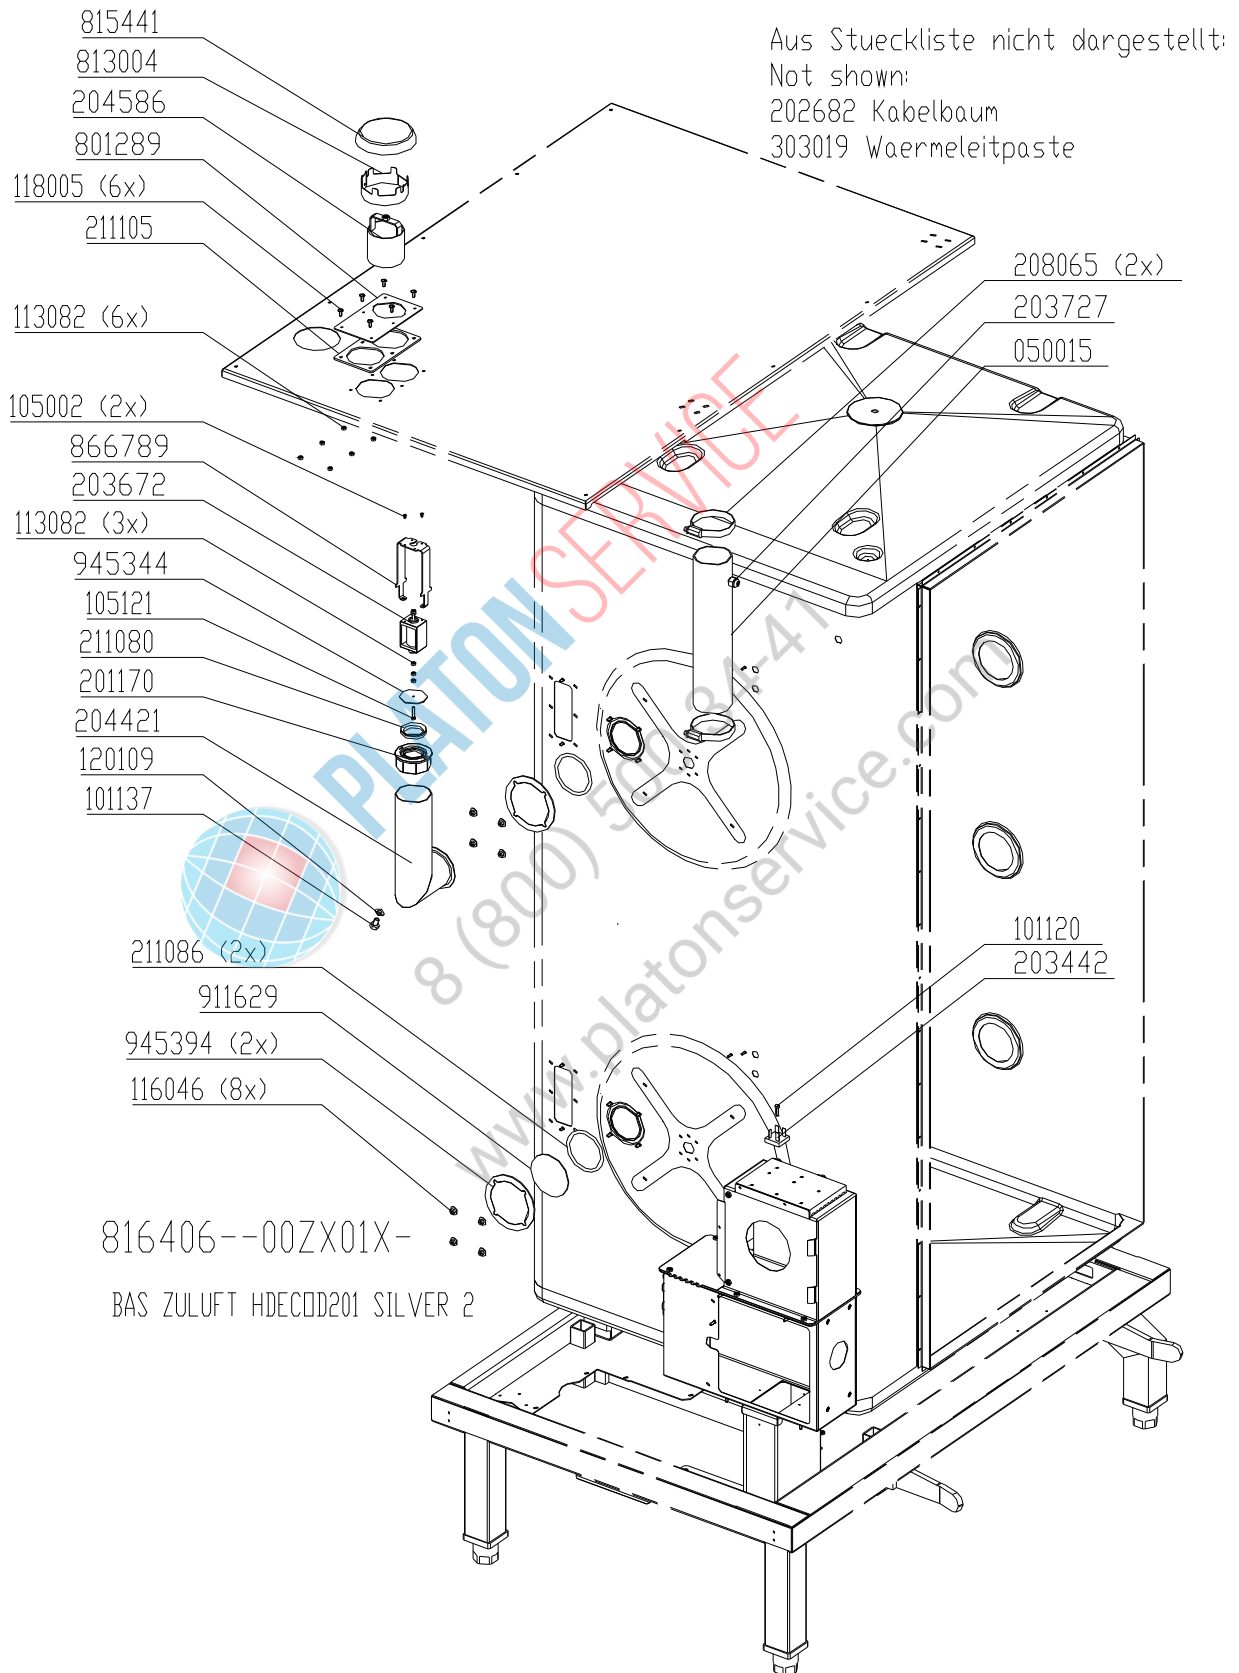

Fresh air assembly 20.x Silver