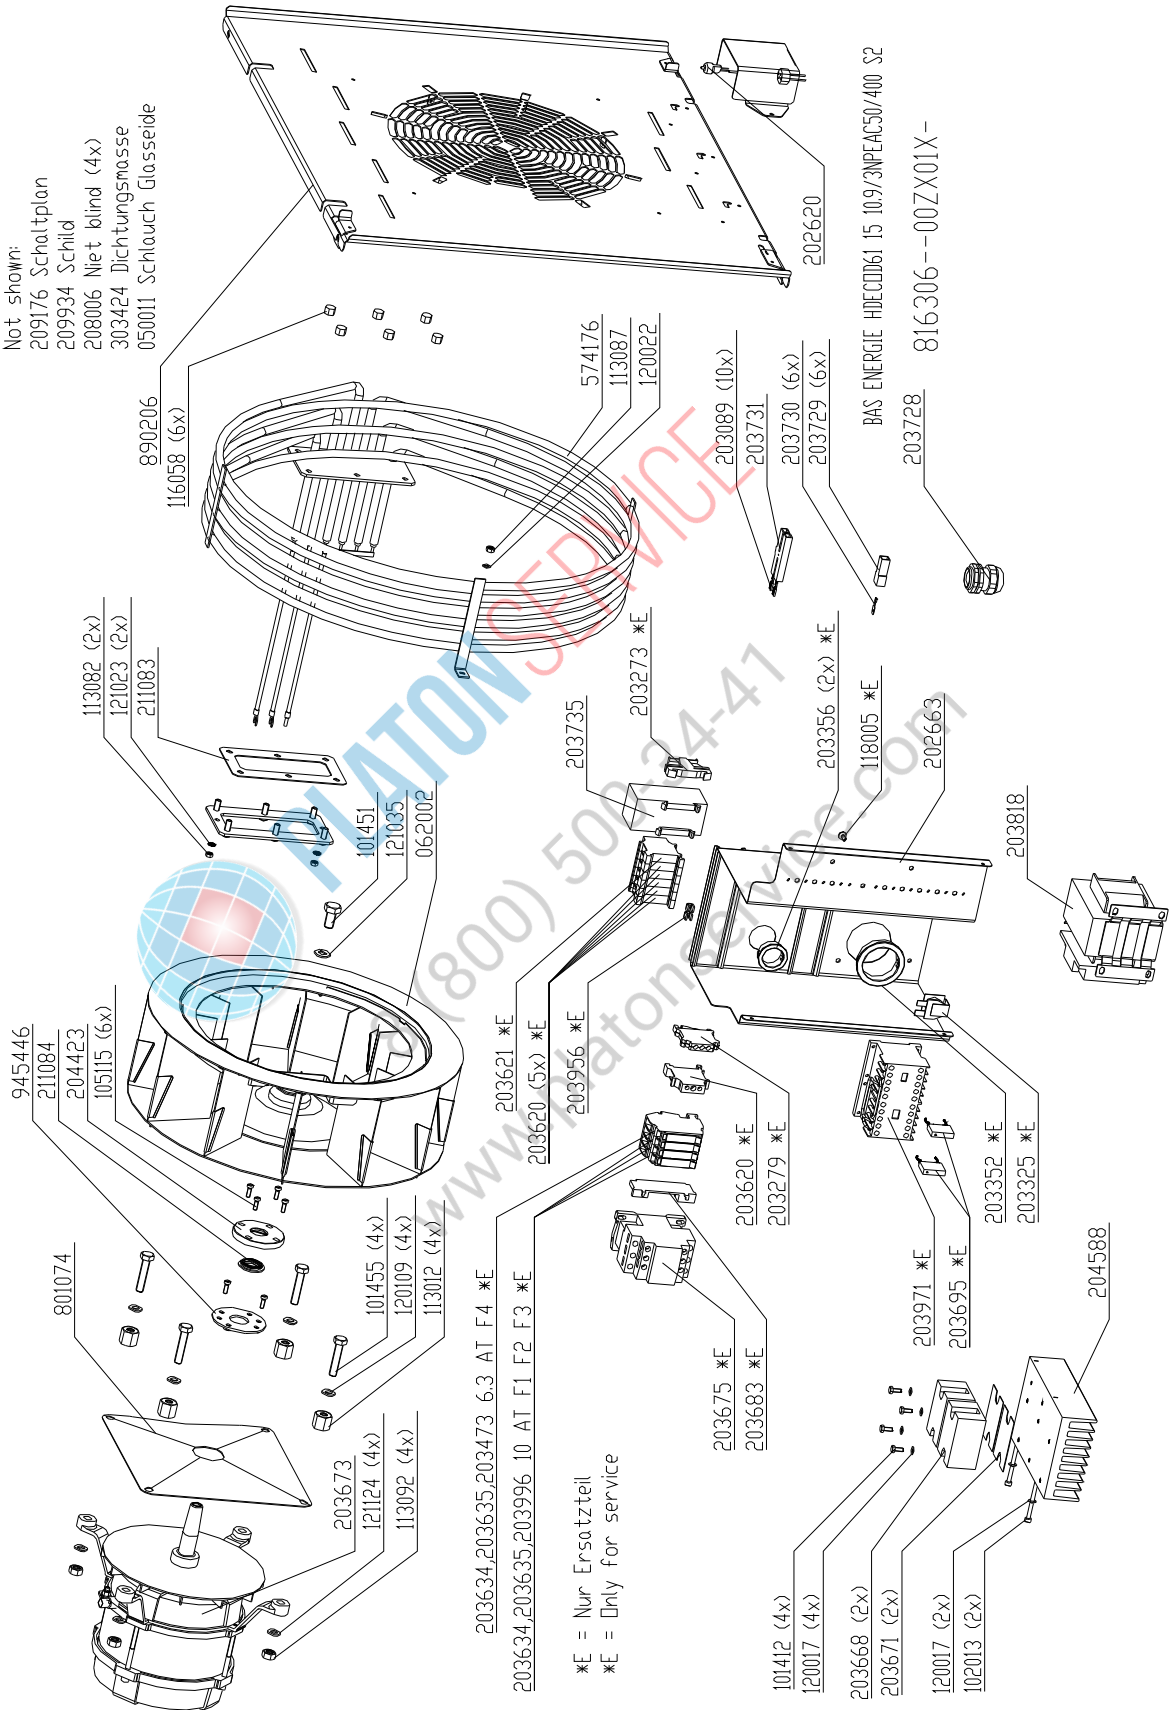

Electric assembly 3NPE 400V HD6.1 Silver

Aus Stueckliste nicht dargestellt:
Not shown:

- 209176 Schaltplan
- 209934 Schild
- 208006 Niet blind (4x)
- 303424 Dichtungsmasse
- 050011 Schlauch Glasseele

*E = Nur Ersatzteil
 *E = Only for service