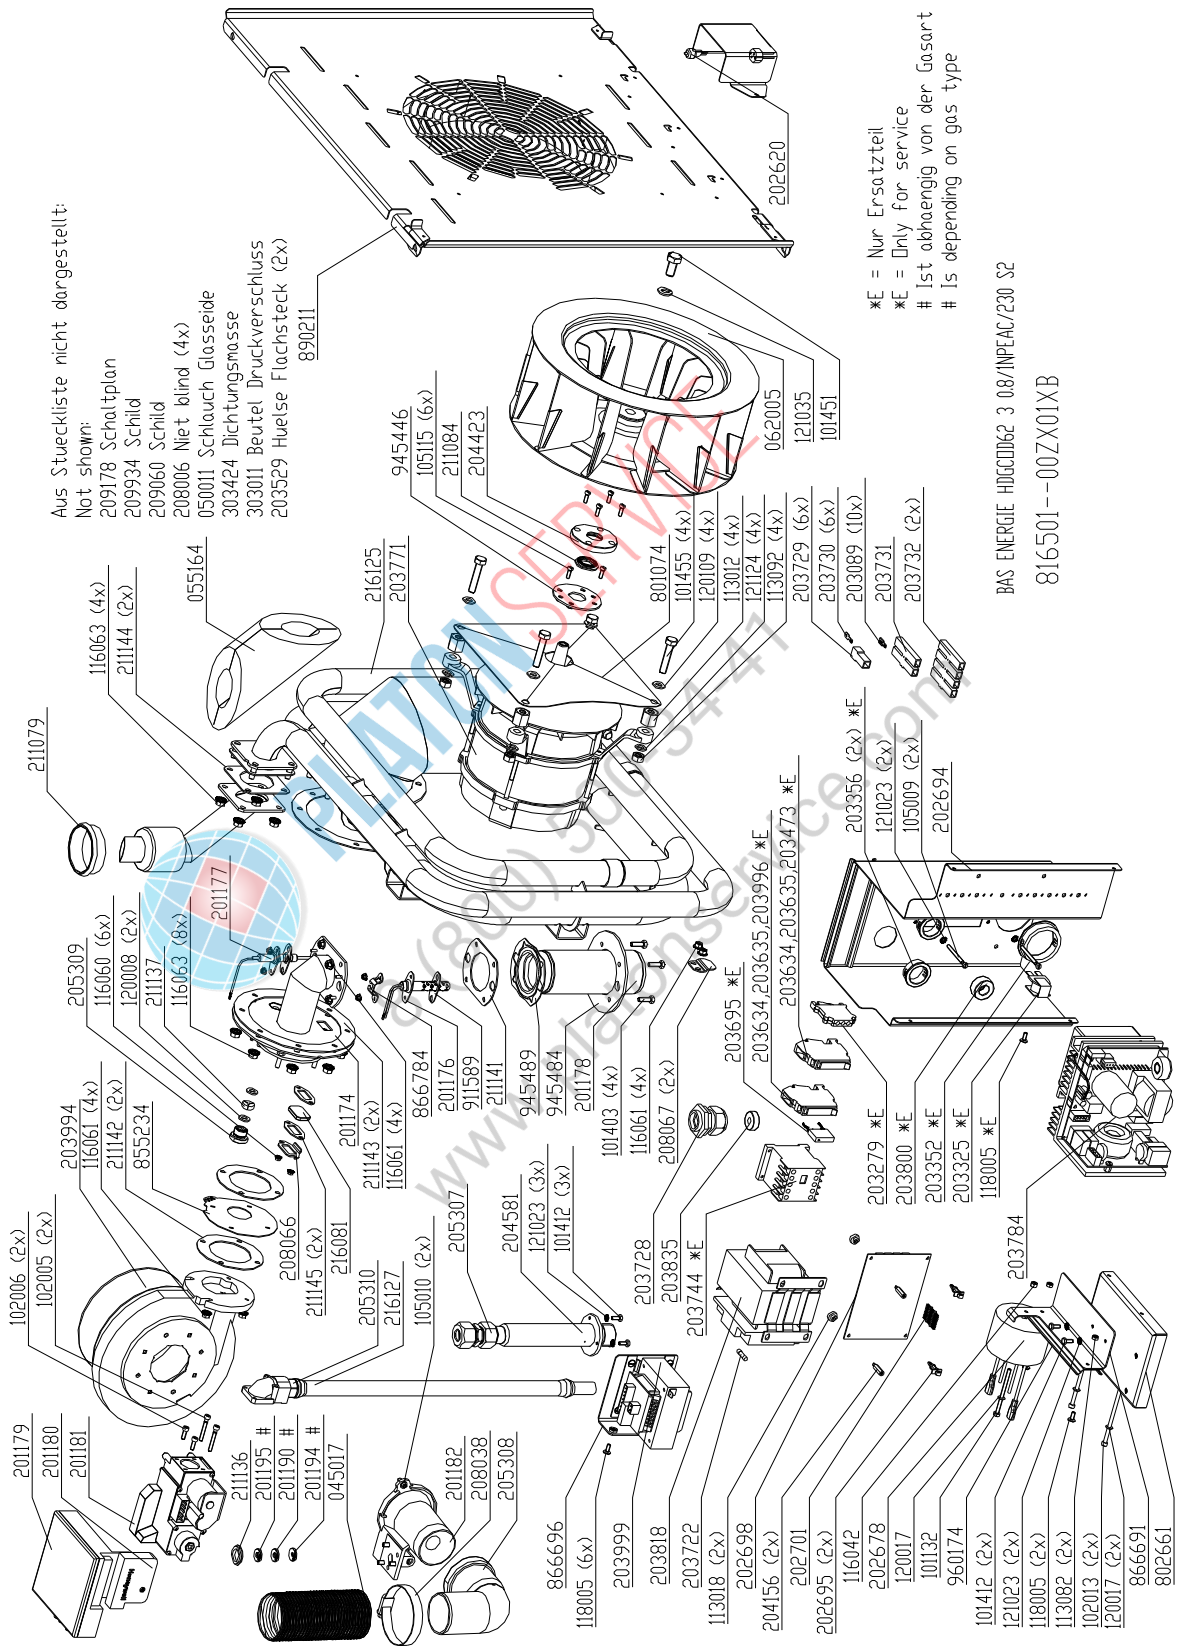

Gas assembly HD6.2 Silver

Aus Stueckliste nicht dargestellt:
Not shown:
209178 Schaltplan
209934 Schild
209060 Schild
208006 Niet blind (4x)
050011 Schlauch Glasseide
303424 Dichtungsmasse
303011 Beutel Druckverschluss
203529 Huelse Flachsteck (2x)
890211

*E = Nur Ersatzteil
*E = Only for service
Ist abhoengig von der Gasart
Is depending on gas type

BAS ENERGIE HDGCD62 3 08/INPEAC/230 SE
816501--00ZX01XB