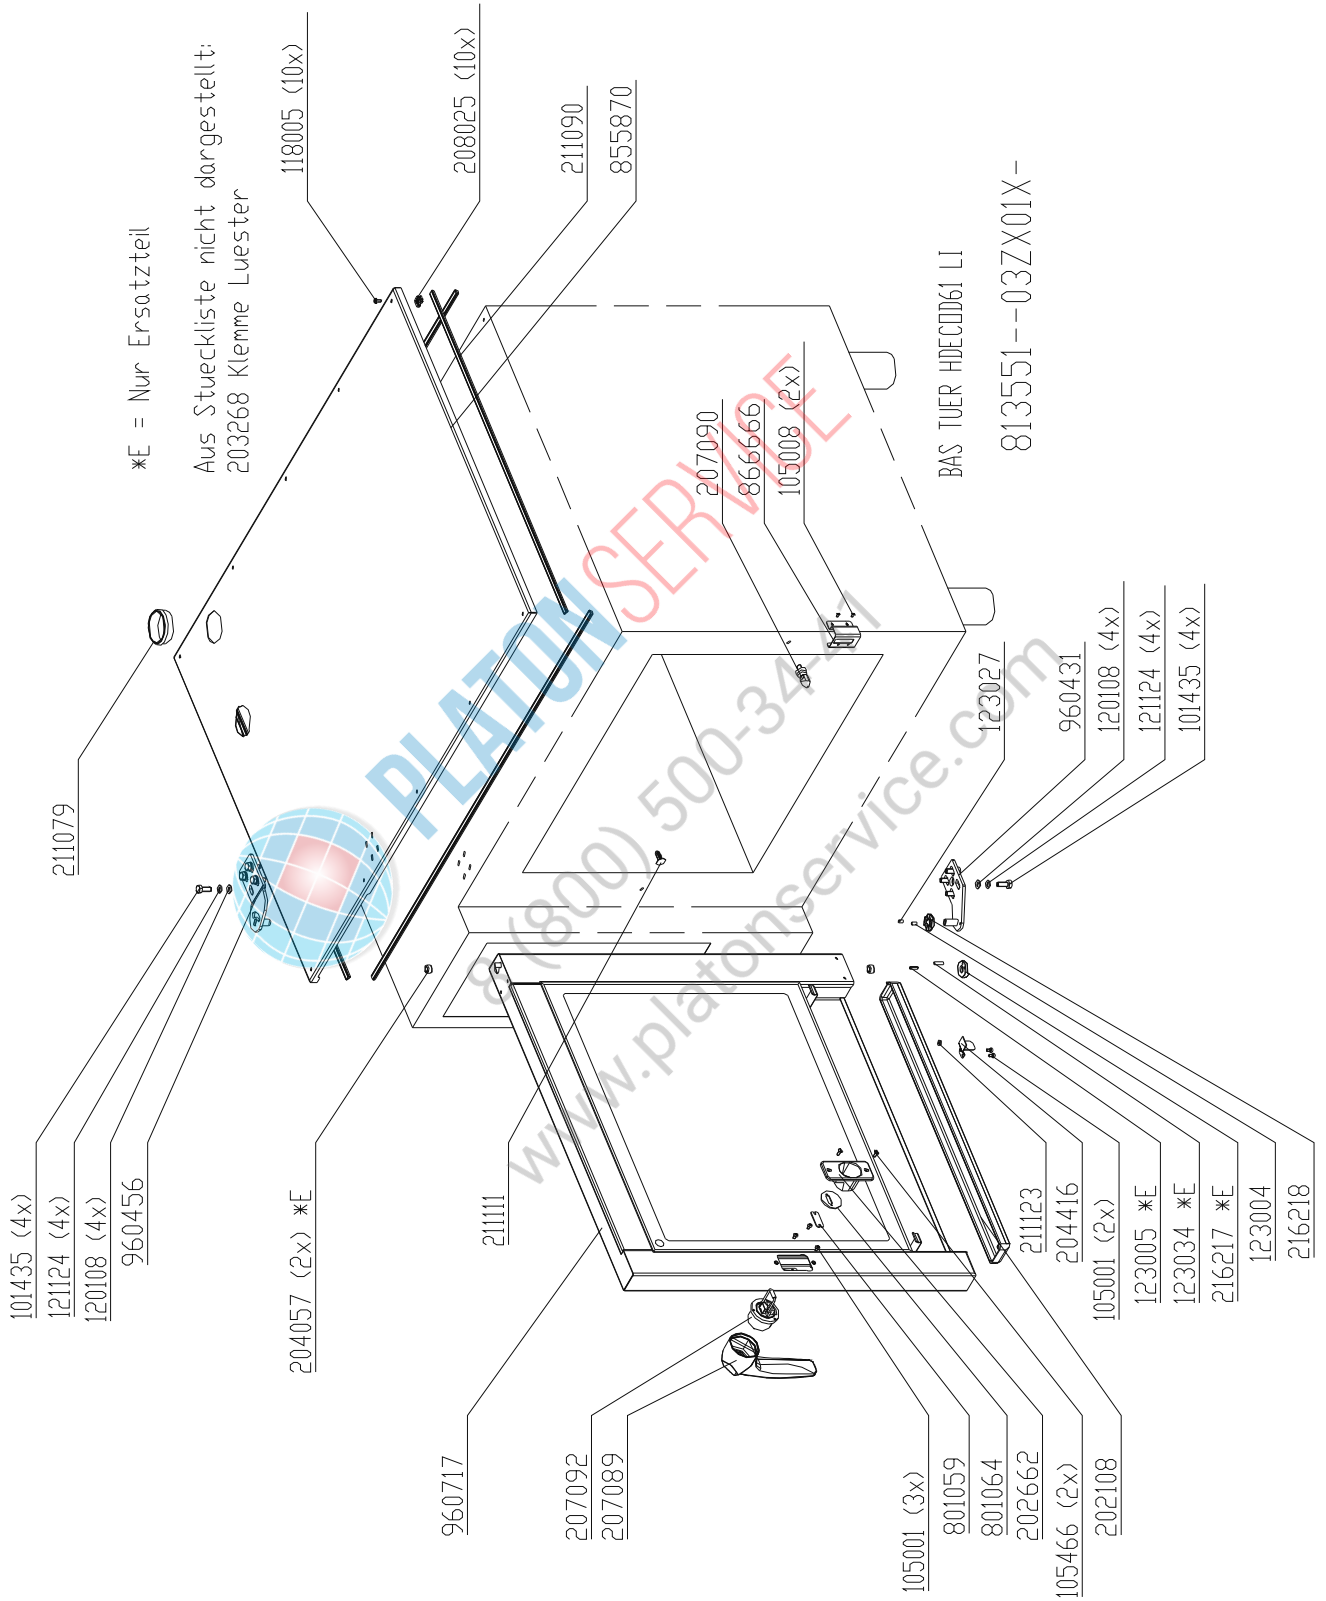

Chassis door area HD6.x electric, left hinged (triple glazing)