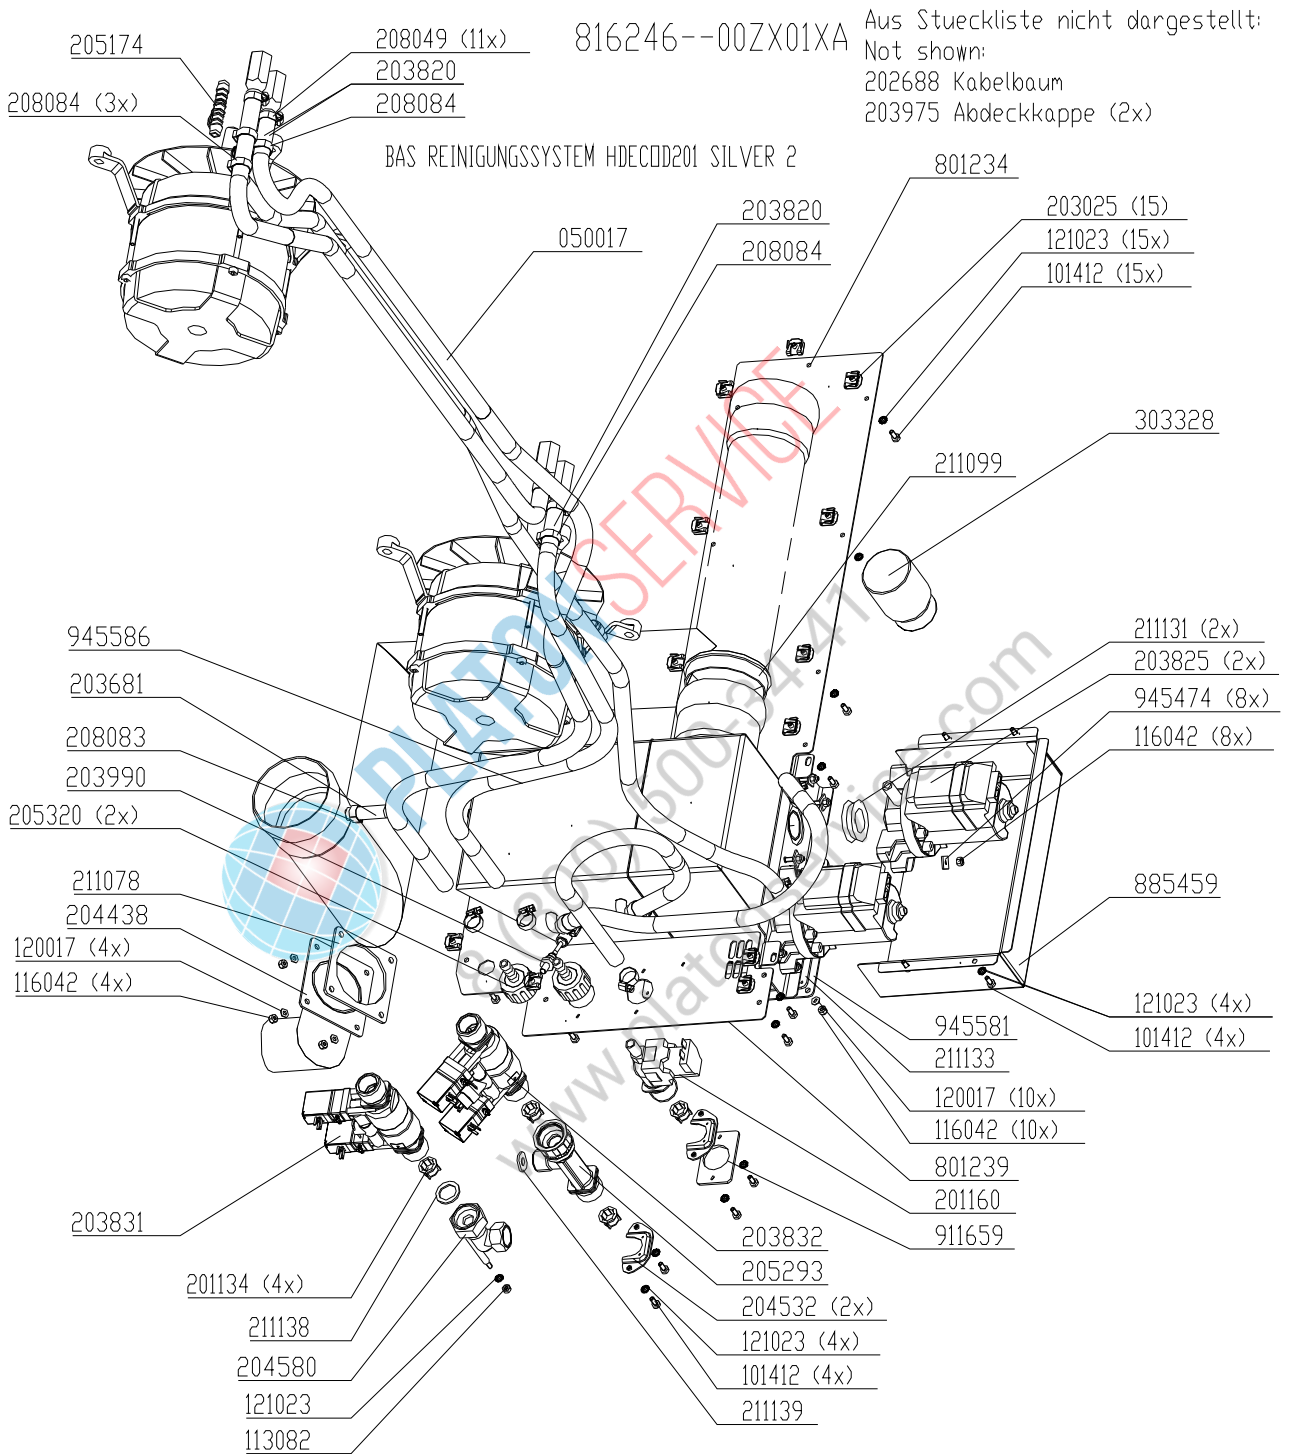

Water assembly with WaveClean 50Hz HD20.x Silver