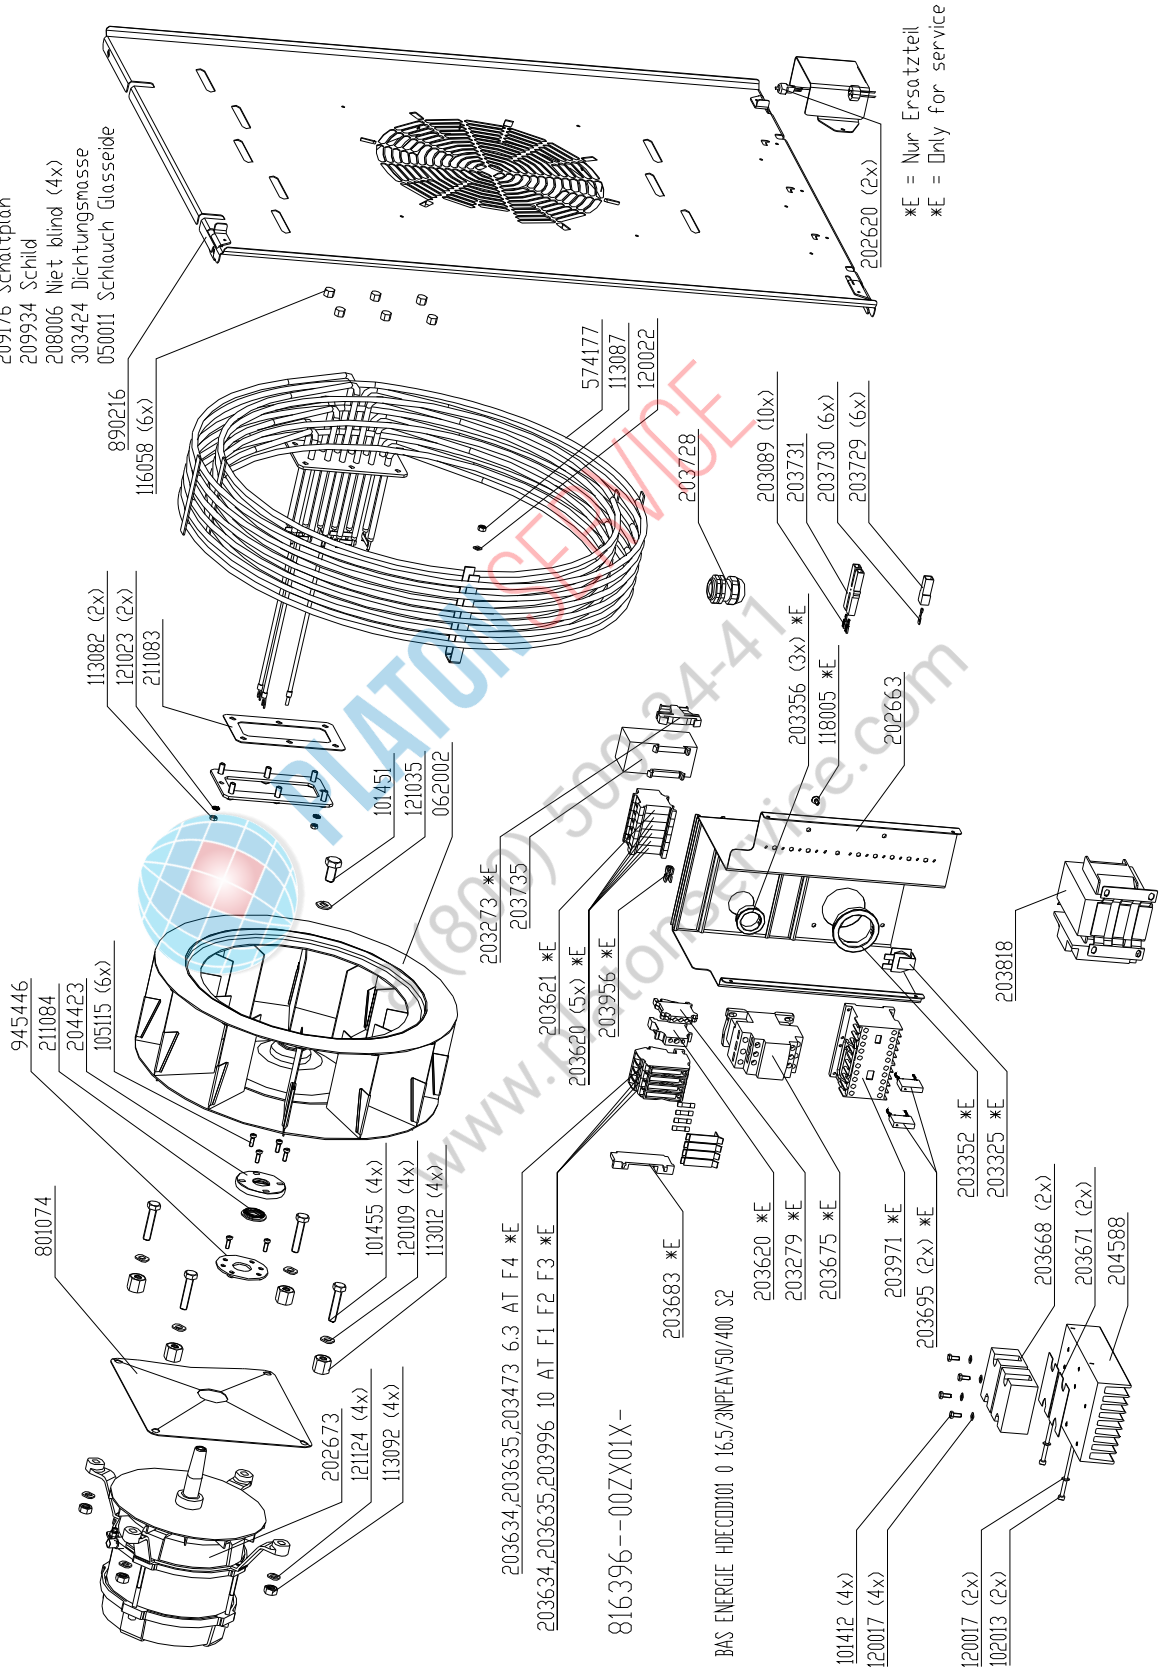

Electric assembly 3NPE 400V HD6.1 Silver

Aus Stueckliste nicht dargestellt:
Not shown:

- 209176 Schaltplan
- 209934 Schild
- 208006 Niet blind (4x)
- 303424 Dichtungsmasse
- 050011 Schlauch Glasseele

*E = Nur Ersatzteil
 *E = Only for service

Electric assembly 3NPE 400V HD6.2 Silver

Aus Stueckliste nicht dargestellt:
 Not shown:
 209176 Schaltplan
 209340 Schild
 208006 Niet blind (4x)
 303424 Dichtungsmasse
 050011 Schlauch GlasgefäÙe
 116058 (6x)

*E = Nur Ersatzteil
 *E = Only for service

BAS ENERGIE HBECD062 7 214/3NPEAC50/400 S2

Electric assembly 3NPE 400V HD10.1 Silver

Aus Stueckliste nicht dargestellt:
 Not shown:

- 209176 Schaltplan
- 209934 Schild
- 208006 Niet blind (4x)
- 303424 Dichtungsmasse
- 050011 Schlauch Glassiede

*E = Nur Ersatzteil
 *E = Only for service

Electric assembly 3NPE 400V HD10.2 Silver

Gas assembly HD6.1 Silver

Aus Stueckliste nicht dargestellt:

- Not shown:
- 209178 Schaltplan
- 209934 Schild
- 209060 Schild
- 208006 Niet blind (4x)
- 050011 Schlauch Glassiede
- 303424 Dichtungsmasse
- 303011 Beutel Druckverschluss
- 203529 Huese Flachsteck (2x)