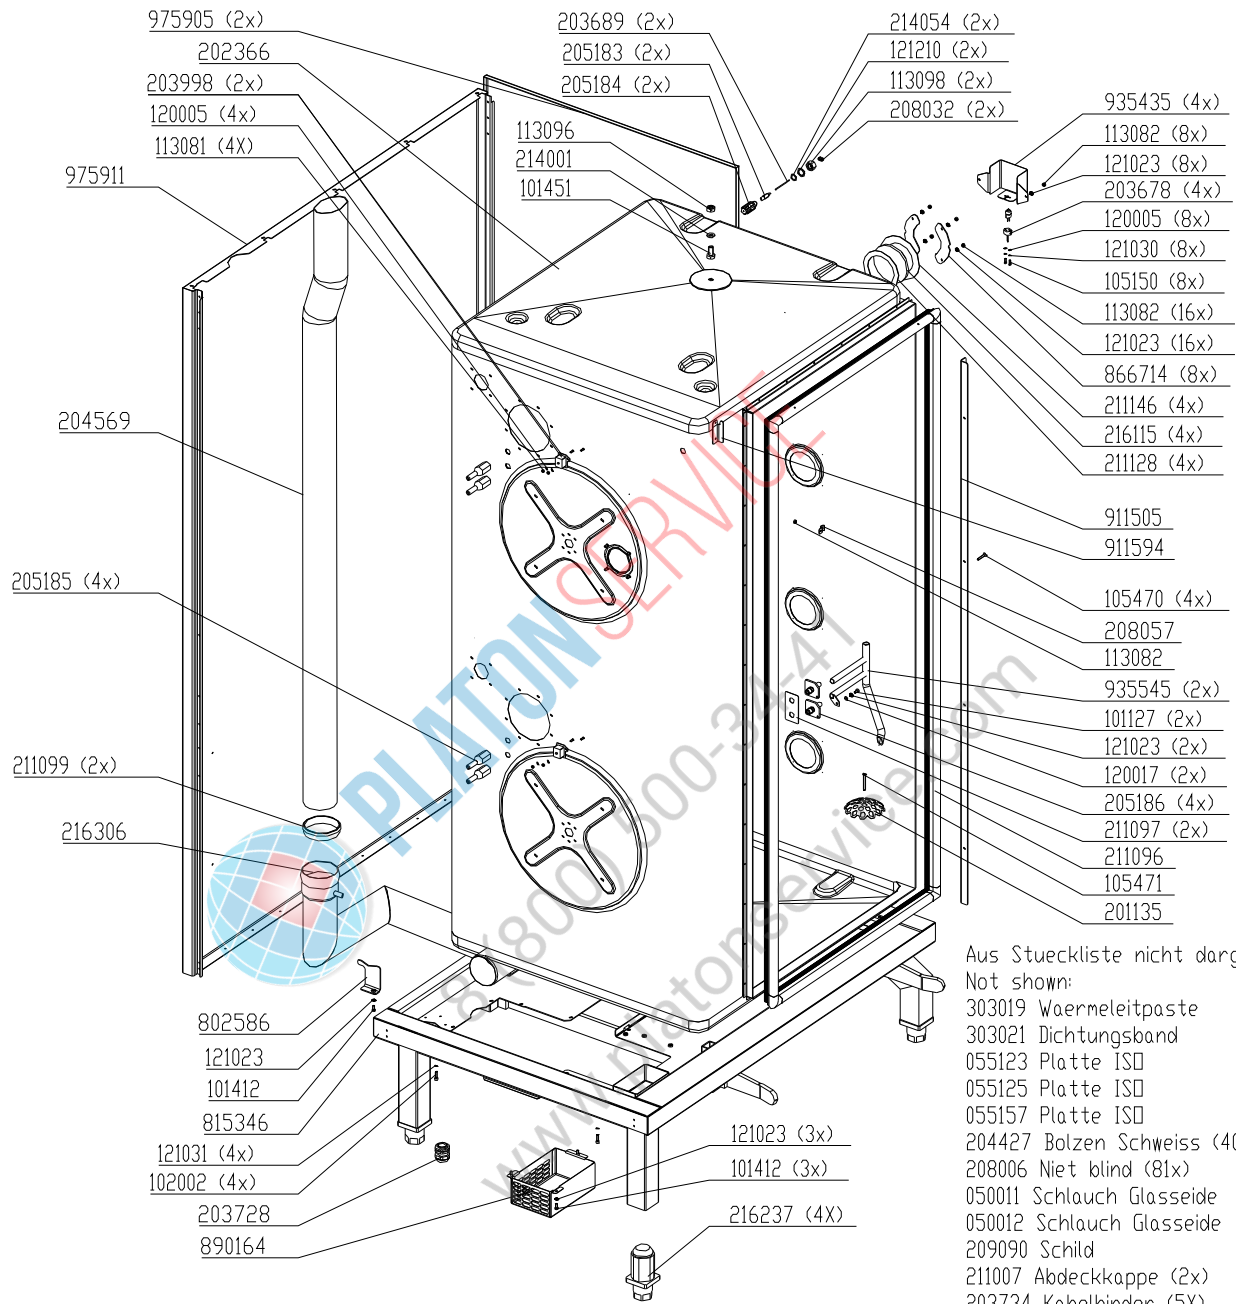

Chassis 20.x Gas Silver

- 975905 (2x)
- 202366
- 203998 (2x)
- 120005 (4x)
- 113081 (4x)
- 975911
- 204569
- 205185 (4x)
- 211099 (2x)
- 216306
- 802586
- 121023
- 101412
- 815346
- 121031 (4x)
- 102002 (4x)
- 203728
- 890164

- 203689 (2x)
- 205183 (2x)
- 205184 (2x)
- 113096
- 214001
- 101451

- 214054 (2x)
- 121210 (2x)
- 113098 (2x)
- 208032 (2x)

- 935435 (4x)
- 113082 (8x)
- 121023 (8x)
- 203678 (4x)
- 120005 (8x)
- 121030 (8x)
- 105150 (8x)
- 113082 (16x)
- 121023 (16x)
- 866714 (8x)
- 211146 (4x)
- 216115 (4x)
- 211128 (4x)

- 911505
- 911594
- 105470 (4x)
- 208057
- 113082
- 935545 (2x)
- 101127 (2x)
- 121023 (2x)
- 120017 (2x)
- 205186 (4x)
- 211097 (2x)
- 211096
- 105471
- 201135

- 121023 (3x)
- 101412 (3x)
- 216237 (4x)

1. Aus Stueckliste nicht dargestellt
   Not shown:
2. 303019 Waermeleitpaste
   - 303021 Dichtungsband
   - 055123 Platte ISO
   - 055125 Platte ISO
   - 055157 Platte ISO
   - 204427 Bolzen Schweiss (40x)
   - 208006 Niet blind (81x)
   - 050011 Schlauch Glasseide
   - 050012 Schlauch Glasseide
   - 209090 Schild
   - 211007 Abdeckkappe (2x)
   - 203734 Kabelbinder (5X)
   - 866504 Halter
   - 866434 Halter
   - 911281 Profil rechts
   - 911350 Profil links
   - 208039 Mutter Blindniet (2x)
   - 113082 Mutter 6kt M4 (4x)
   - 305013 Palette
   - 305009 Karton Ring
   - 813812 Blende Front

BAS GEHAEUSE HDGCCD201 SILVER 2

816421--00ZX01X-